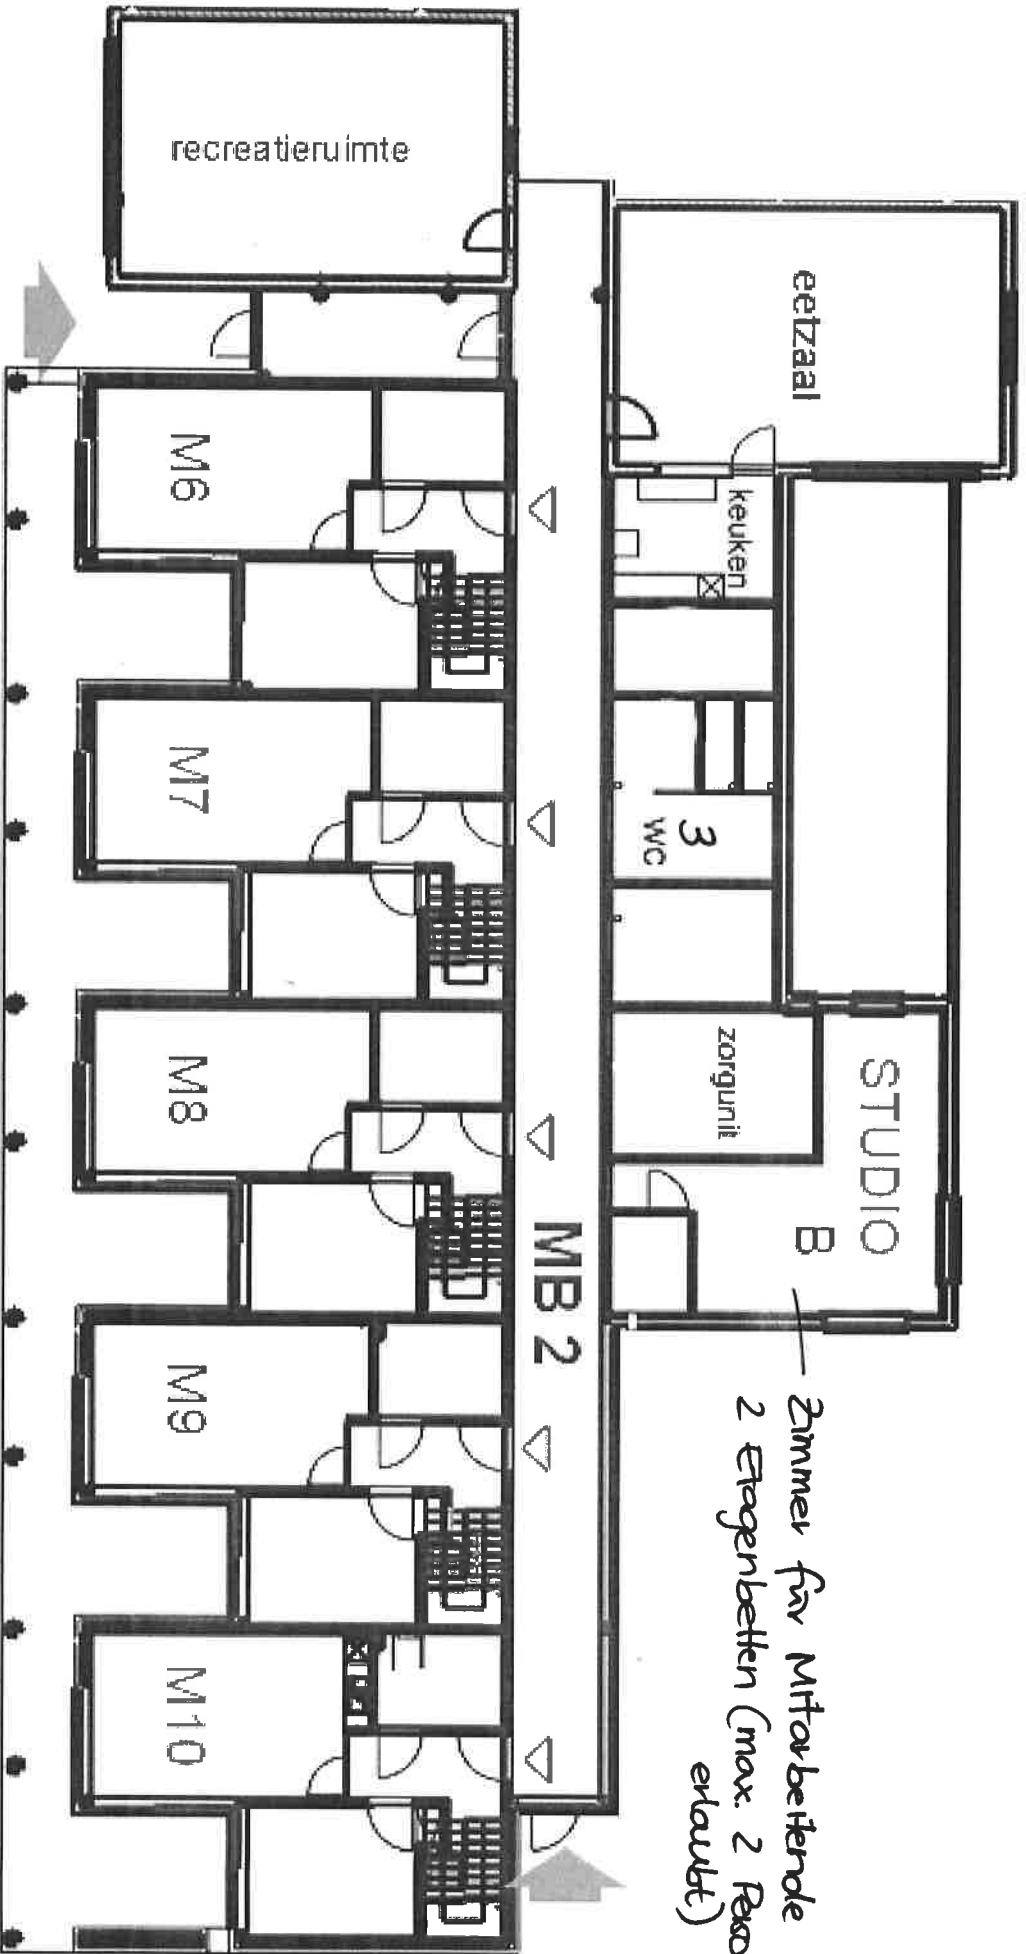

Mechels Bos 2

Zimmer für Mitarbeitende
2 Ergebenbetten (max. 2 Personen
evakuiert)

Je Appartement:

EG : 1x2 barrierefrei Badezimmer barrierefrei

OG : 2x2 + Badezimmer mit Dusche und separate Toilette