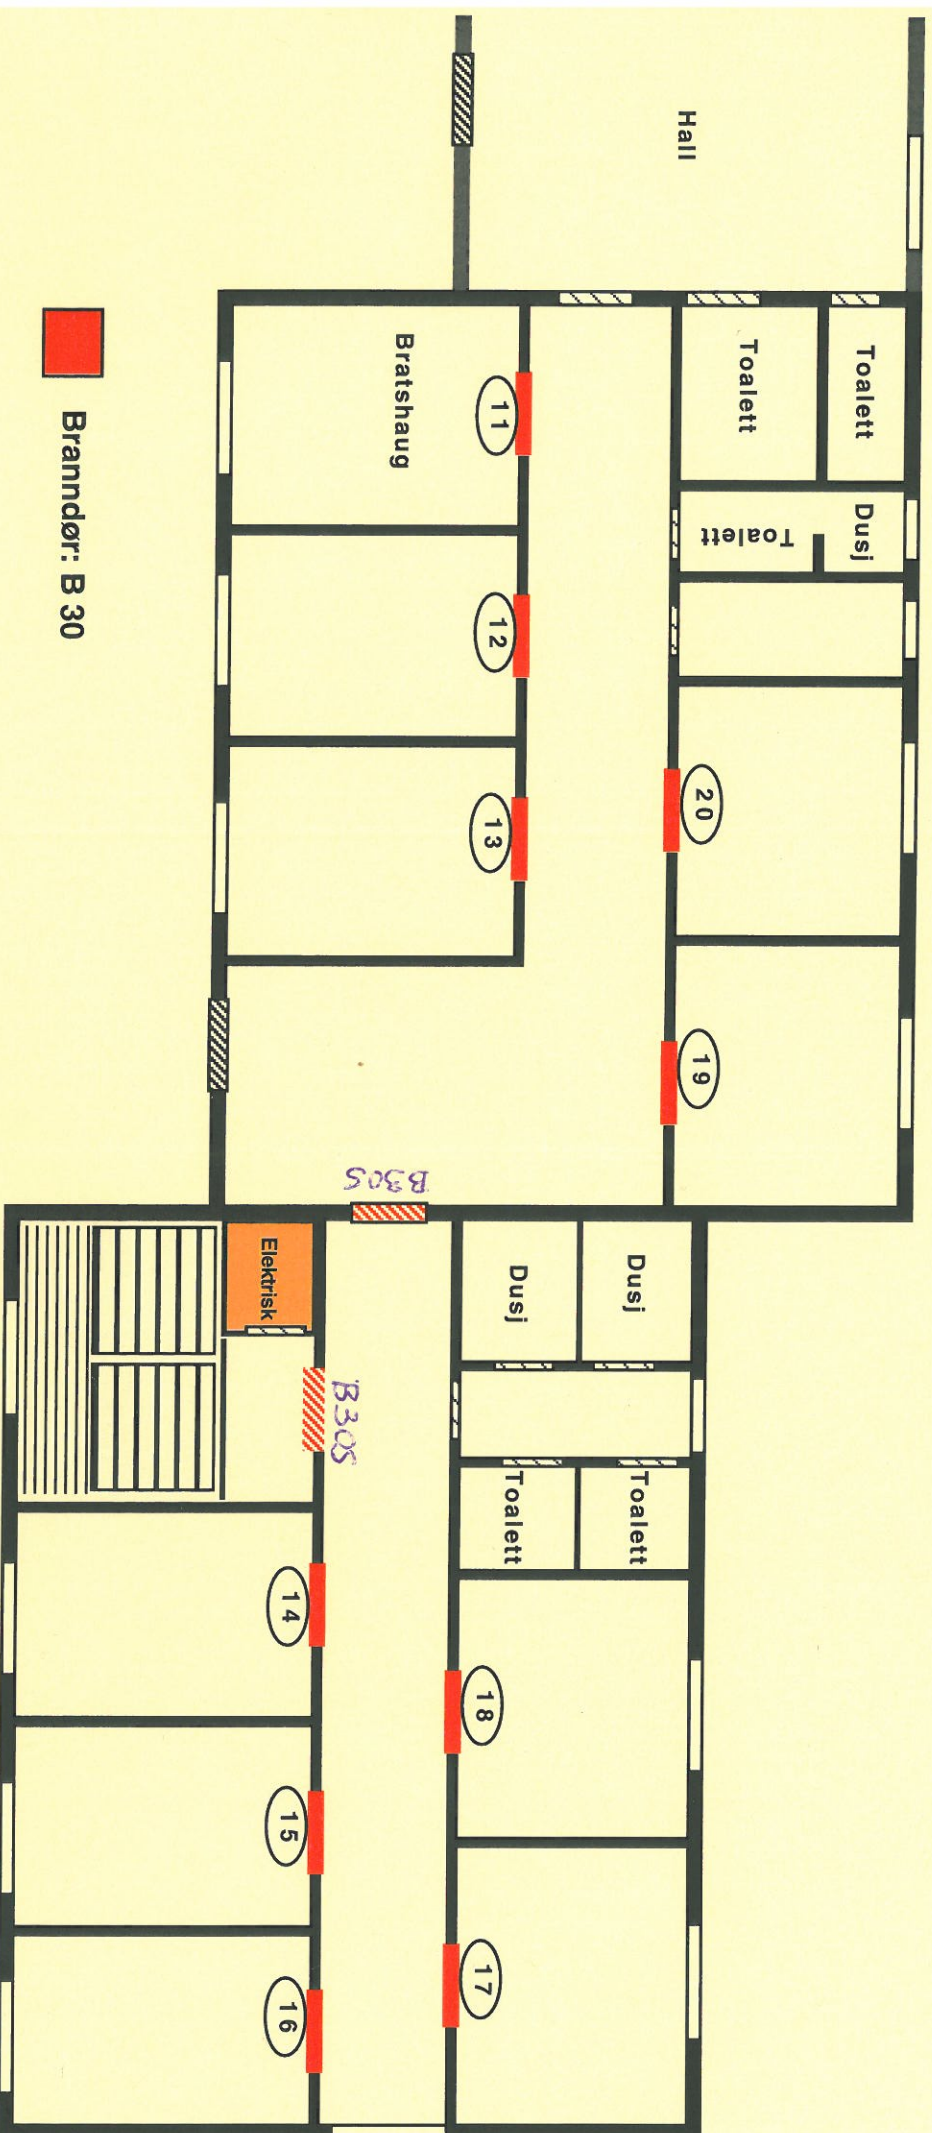

18.0

Hallo.

Sender her plan over Wallemtunet leirsted.

Nåværende brannsentral er montert i veggen der det står brannsentral.

Møterom er plassert under romfløy 2

Under kjøkken/spisekrok/peisestove er det kjeller. Over samme er det et loftsrom.

Wallemtunet  
Romplan, plassering

# Romplan/blussering