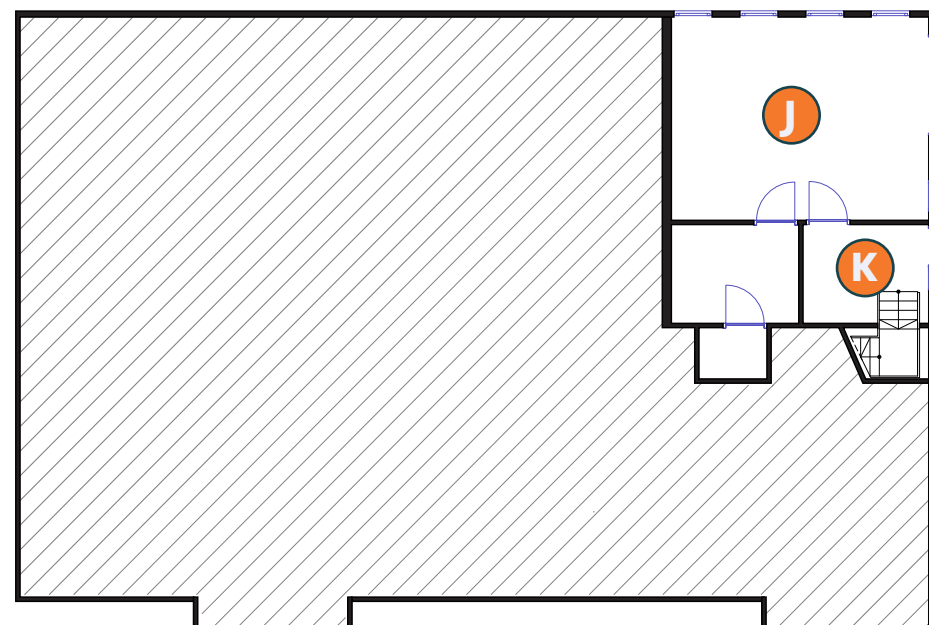

2e Verdieping

- A. 3-persoonskamer
Badkamer met bad, douche en toilet
- B. 4-persoonskamer
Badkamer met douche en toilet
- C. 2-persoonskamer
Badkamer met douche en toilet
- D. Hal en trappenhuis

Alle Badezimmer im 2. OG haben Badezimmer mit blickdicht folierten Glaswänden

1e Verdieping

- E. 2-persoonskamer
Badkamer met douche en toilet
- F. 2-persoonskamer
Badkamer met douche en toilet
- G. 4-persoonskamer
*Badkamer met douche
Toilet aan overzijde hal*
- H. 4-persoonskamer
Badkamer met douche en toilet
- I. Hal en trappenhuis

Zimmer H hat hat zwei Einzelbetten und einen Alkoven für maximal 1 Person.

Begane grond

- J. 4-persoonskamer
Aangepaste badkamer met douche en toilet
- K. Entree en trappenhuis