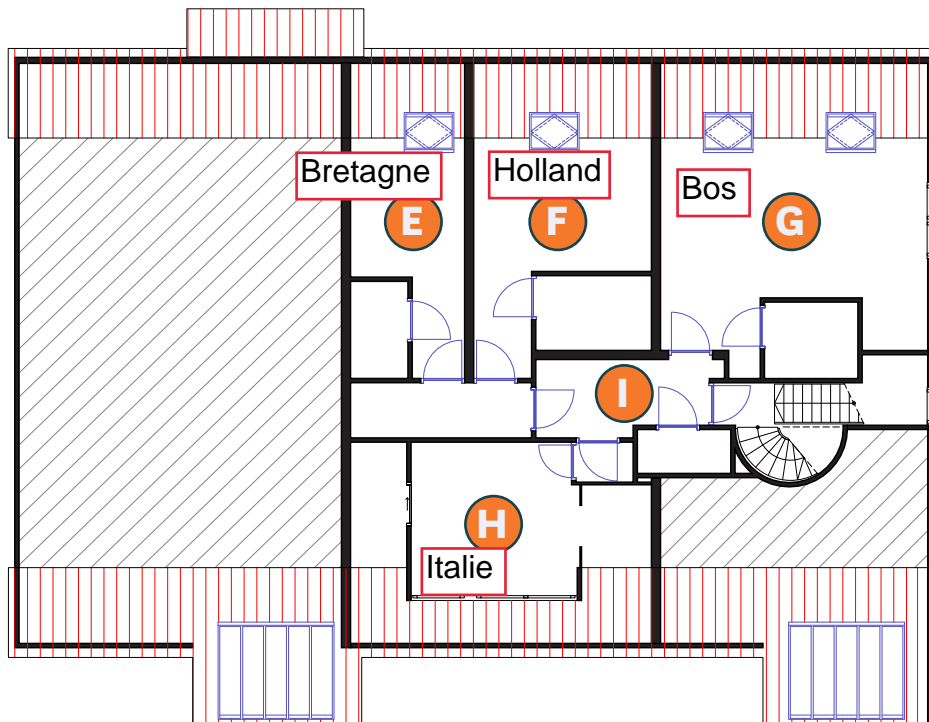

2e Verdieping

- A. 3-persoonskamer
Badkamer met bad, douche en toilet
- B. 4-persoonskamer
Badkamer met douche en toilet
- C. 2-persoonskamer
Badkamer met douche en toilet
- D. Hal en trappenhuis

Alle Badezimmer im 2. OG haben Badezimmer mit blickdicht folierten Glaswänden

1e Verdieping

- E. 2-persoonskamer
Badkamer met douche en toilet
- F. 2-persoonskamer
Badkamer met douche en toilet
- G. 4-persoonskamer
*Badkamer met douche
Toilet aan overzijde hal*
- H. 4-persoonskamer
Badkamer met douche en toilet
- I. Hal en trappenhuis

Zimmer H hat hat zwei Einzelbetten und einen Alkoven für maximal 1 Person.

Begane grond

- J. 4-persoonskamer
Aangepaste badkamer met douche en toilet
- K. Entree en trappenhuis