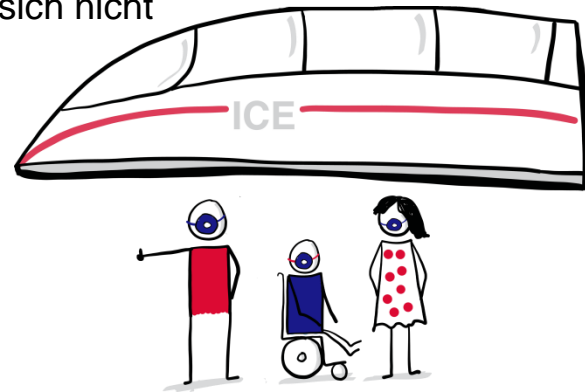

CORONA-Regeln in den Niederlanden

Du willst in die Niederlande reisen.

Auch in den Niederlanden gibt es die Krankheit Corona.

In den Niederlanden ist es sicher.

Aber die Menschen in den Niederlanden wollen sich nicht mit Corona anstecken.

Deshalb gibt es in den Niederlanden Regeln.

Du musst nur im Bus, in der Straßenbahn und im Zug eine Maske tragen.

Sonst musst Du keine Maske tragen.

Eine Maske tragen ist trotzdem gut.

Die Menschen in den Niederlanden halten Abstand zu anderen Menschen.

Wenn du eine Maske trägst und Abstand hältst, bleiben alle gesund.

Wenn du dich krank fühlst, sagst du das deinem Betreuer.

Dein Betreuer hilft dir sofort.

Mit diesen Regeln kannst du sicher in die Niederlande reisen.