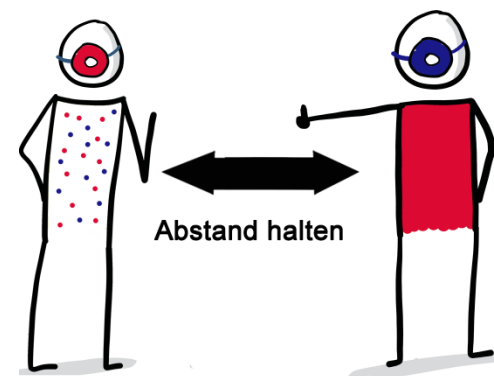

CORONA-Regeln in den Niederlanden

Du willst in die Niederlande reisen.

Auch in den Niederlanden gibt es die Krankheit Corona.

In den Niederlanden ist es sicher.

Aber die Menschen in den Niederlanden wollen sich nicht mit Corona anstecken.

Deshalb gibt es in den Niederlanden Regeln.

Du musst nur im Bus, in der Straßenbahn und im Zug eine Maske tragen.

Sonst musst Du keine Maske tragen.

Eine Maske tragen ist trotzdem gut.

Die Menschen in den Niederlanden halten Abstand zu anderen Menschen.

Wenn du eine Maske trägst und Abstand hältst, bleiben alle gesund.

Wenn du dich krank fühlst, sagst du das deinem Betreuer.

Dein Betreuer hilft dir sofort.

Mit diesen Regeln kannst du sicher in die Niederlande reisen.