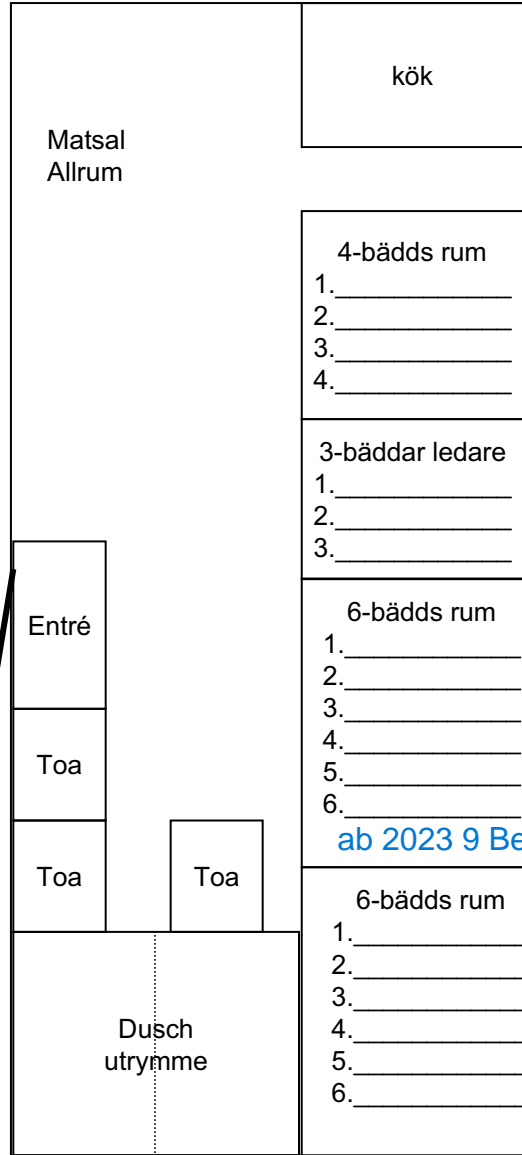

Annex

**3 x 4 bäddar, 2 x 6 bäddar
1 x 2 bäddar, 1 x 3 bäddar
= 29 bäddar**

○ = stugnummer

Stuga 4-bädds ○ 1

1. _____
2. _____
3. _____
4. _____

Stuga 2-bädds (ledare) ○ 2

1. _____
2. _____

Stuga 4-bädds ○ 3

1. _____
2. _____
3. _____
4. _____

ab 2023 9 Betten!

Stuga 4-bädds ○ 10

1. _____
2. _____
3. _____
4. _____

Huvudbyggnad

**Friggebodar 7 x 4 bäddar
H-byggnad 6+3+2+2 bäddar
= 41 bäddar**

Stuga 4-bädds ○ 9

1. _____
2. _____
3. _____
4. _____

Stuga 4-bädds ○ 8

1. _____
2. _____
3. _____
4. _____

Stuga 4-bädds ○ 7

1. _____
2. _____
3. _____
4. _____

Stuga 4-bädds ○ 6

1. _____
2. _____
3. _____
4. _____

Stuga 4-bädds ○ 4

1. _____
2. _____
3. _____
4. _____