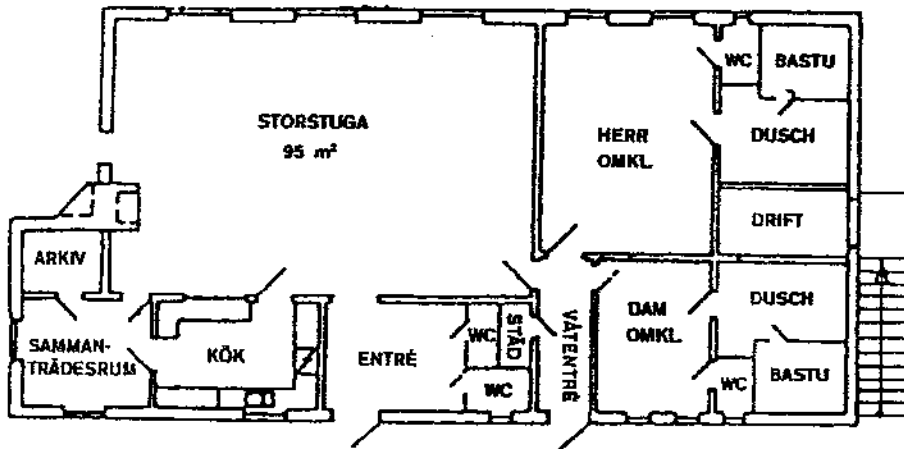

GUSSJÖSTUGAN

Friluftsgården innehåller storstuga med öppen spis, kök, sammanträdesrum, toaletter, omklädningsrum, bastu och dusch.

Även TV och bordtennisbord finns.

FÖRLÄGGNINGSBYGGNAD

Till anläggningen hör en förläggningsbyggnad på 150 m². Byggnaden innehåller 32 bäddar, kök och matplats, toaletter, dusch och torkrum.