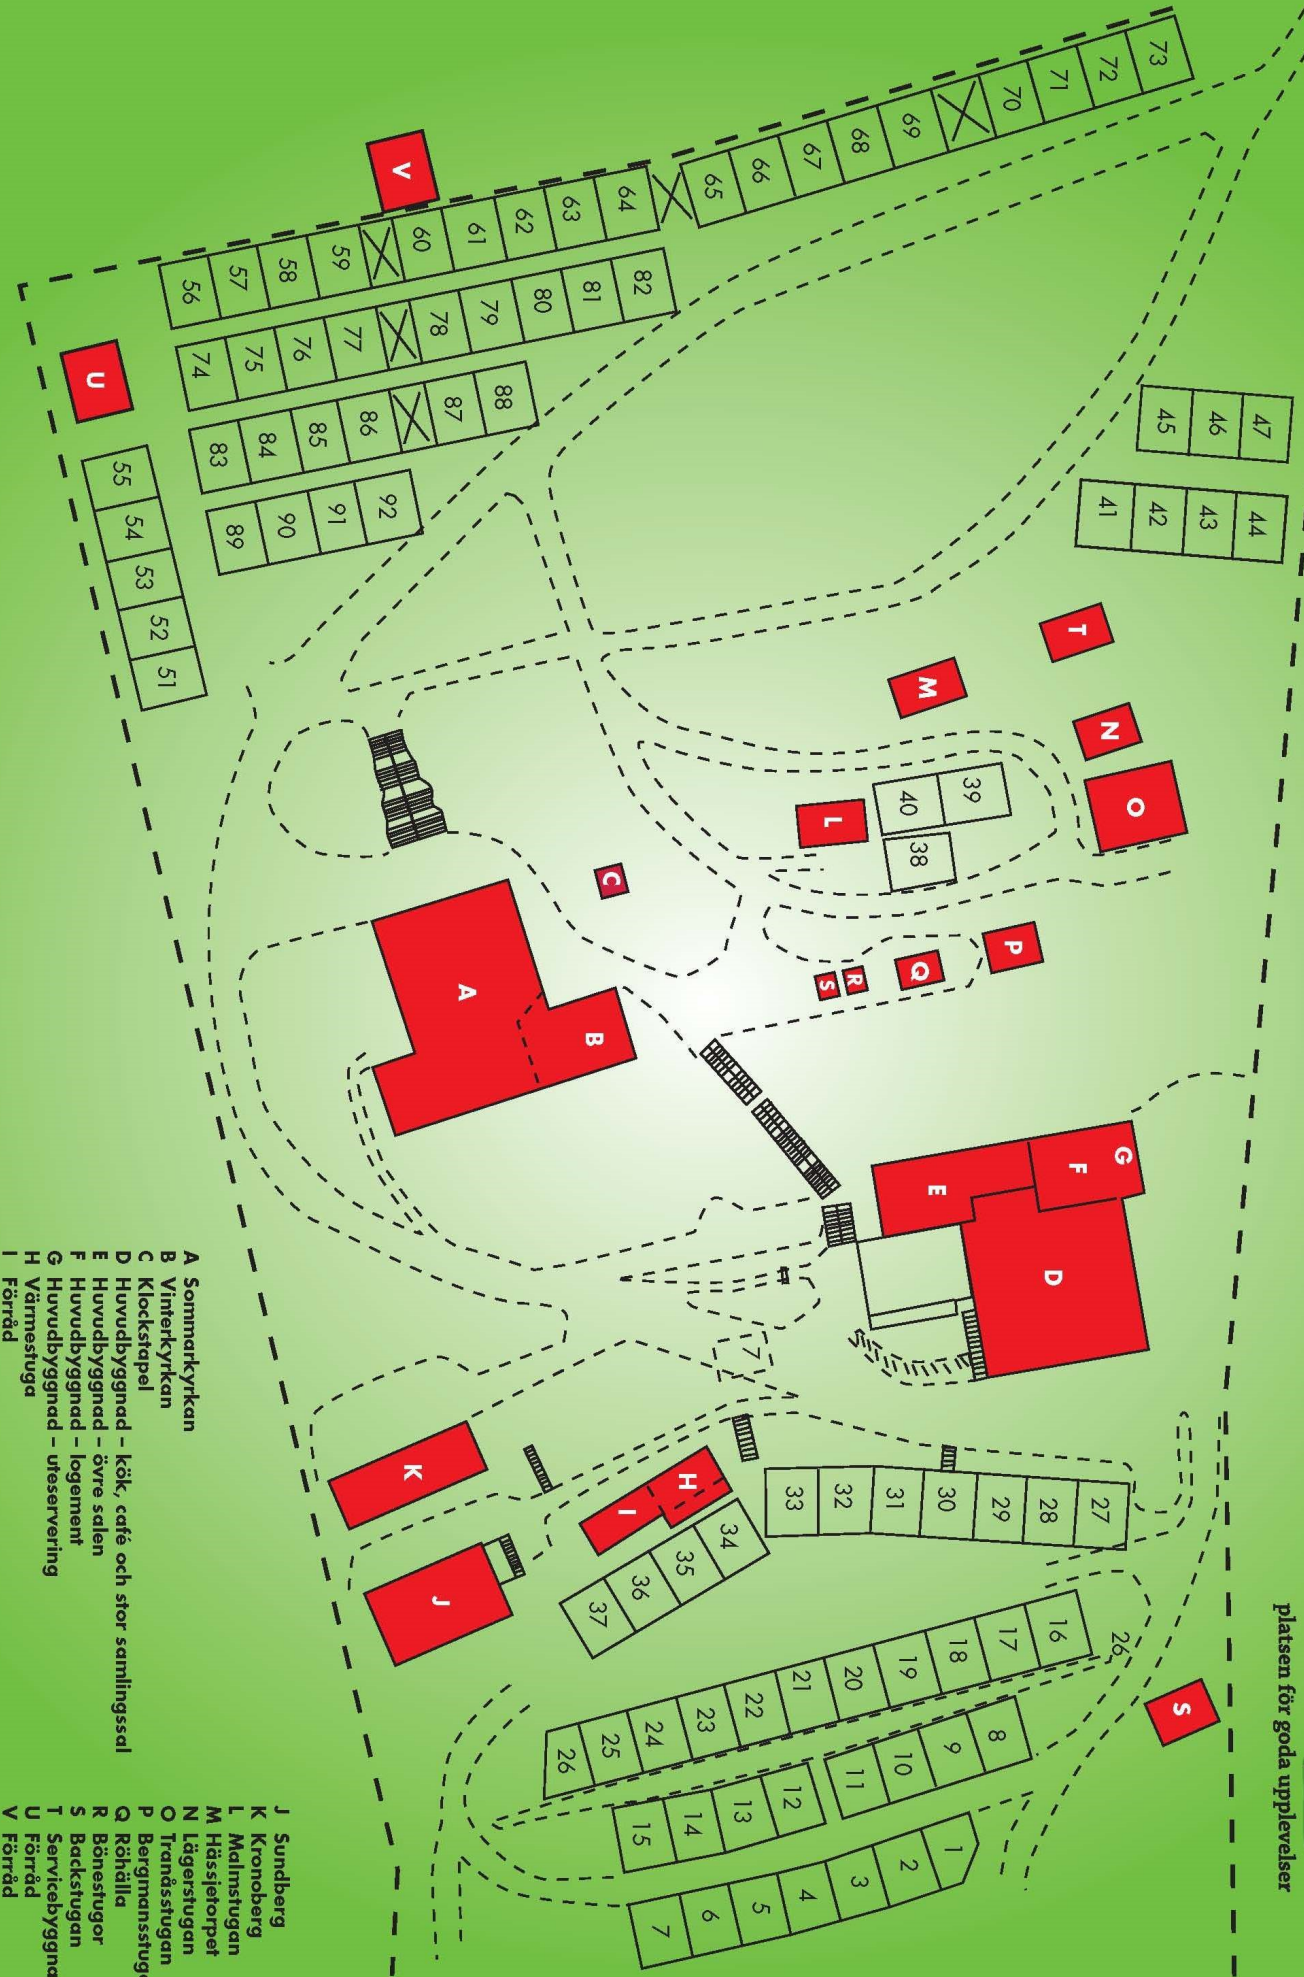

RALINGSÅSGÅRDEN

platsen för goda upplevelser

- A Sommarkyrkan
- B Vinterkyrkan
- C Kloockstapel
- D Huvudbyggnad – kök, café och stor samlingshall
- E Huvudbyggnad – övre salen
- F Huvudbyggnad – logement
- G Huvudbyggnad – utreservering
- H Värmsstuga
- I Förråd
- J Sundberg
- K Kronoberg
- L Malinstugan
- M Hässletorpet
- N Lägersugan
- O Tränästugan
- P Bergmannsstugan
- Q Röhälla
- R Bönestugor
- S Backstugan
- T Servicebyggnad
- U Förråd
- V Förråd