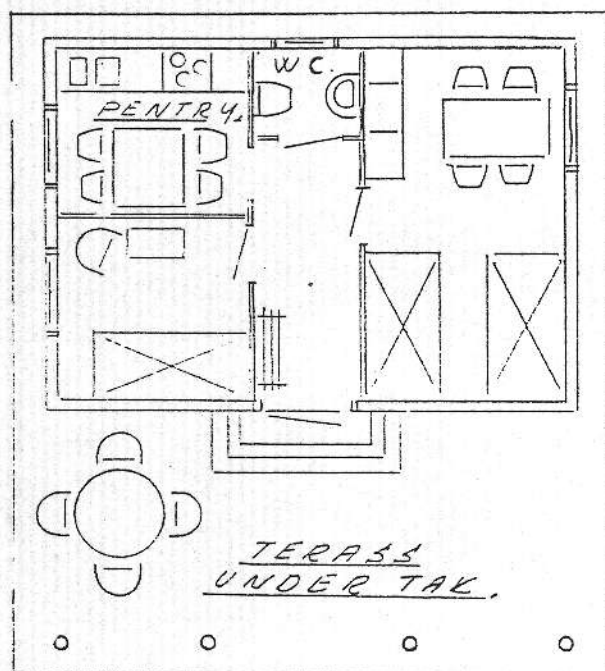

stuga

NORREBO

Stuga Norrebo 7 x 5 m = 35 m

Terass 7 x 3 m med uteterassmöbler

Sovrum 1 2,8 x 4,7 = 13 m

4 stolar, bord, sänglampor

garderober och städutrustning

två tvåvåningssängar = 4 bäddar

Sovrum 2 - 2,1 x 2,5 = 5 m

en tvåvåningssäng = 2 bäddar

Pentry 2,5 x 2,5 = 6 m utrustat med

kylskåp, spis/ugn, diskbänk, kaffe-

bryggare, varmt vatten o full köksutr.

Toalett med vattenklosett och handfat

Stugan uppvärms med elradiatorer vägg.

Kudde, täcke och madrass finns i sängarna.

Dusch, tvättmaskin, telefon och kiosk

finns i speciell byggnad 30 m