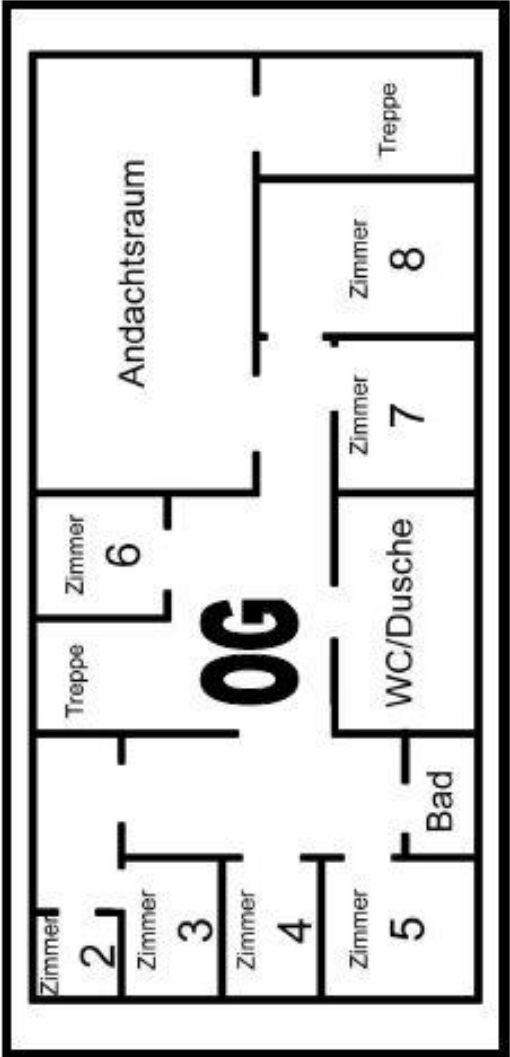

0

**SEESTE 60**  
 Bramscher Str. 49  
 49492 Westerkappeln

Zimmer 1
1
2
3
4
5
6
7

Zimmer 2
1
2
3
4

Zimmer 3
1
2
3
4

Zimmer 4
1
2
3
4

Zimmer 5
1
2
3
4
5
6

Zimmer 8
1
2
3

Zimmer 6
1
2
3

Zimmer 7
1