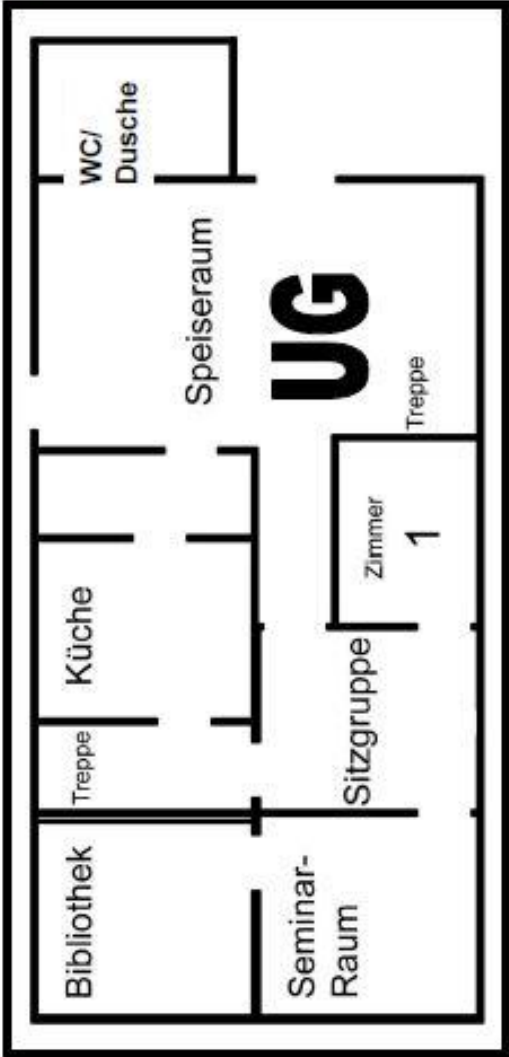

0

**SEESTE 60**  
 Bramscher Str. 49  
 49492 Westerkappeln

Zimmer 1
1
2
3
4
5
6
7

Zimmer 2
1
2
3
4

Zimmer 3
1
2
3
4

Zimmer 4
1
2
3
4

Zimmer 5
1
2
3
4
5
6

Zimmer 8
1
2
3

Zimmer 6
1
2
3

Zimmer 7
1