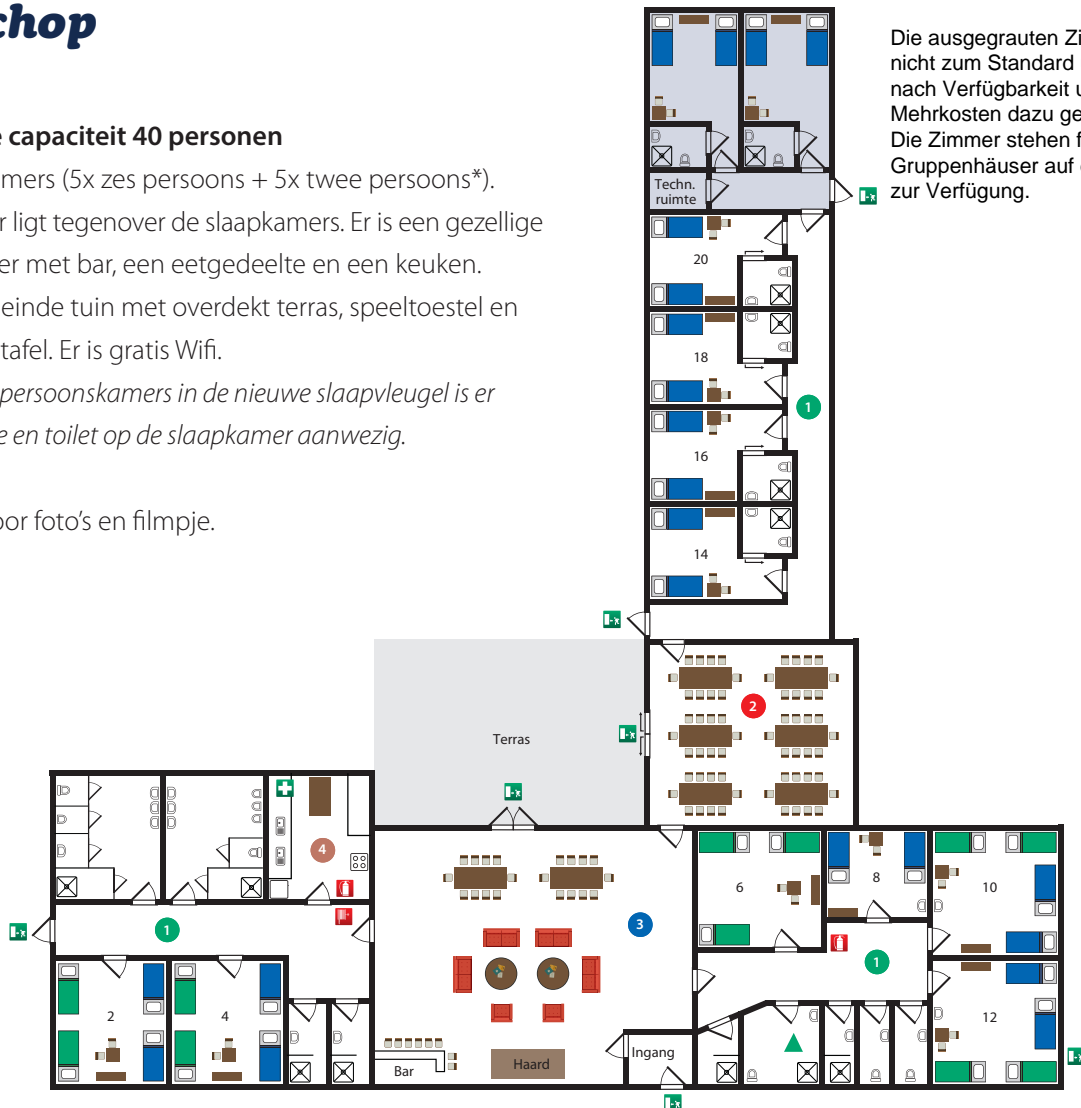

Plattegronden Groepsaccommodaties 2026

De Schop

Maximale capaciteit 40 personen

10 slaapkamers (5x zes persoons + 5x twee persoons*).
Het sanitair ligt tegenover de slaapkamers. Er is een gezellige woonkamer met bar, een eetgedeelte en een keuken.
Ruim omheinde tuin met overdekt terras, speeltoestel en tafeltennistafel. Er is gratis Wifi.

*Bij 4 twee persoonskamers in de nieuwe slaapvleugel is er een douche en toilet op de slaapkamer aanwezig.

Klik [hier](#) voor foto's en filmpje.

Die ausgegrauten Zimmer gehören nicht zum Standard und können nach Verfügbarkeit und gg. Mehrkosten dazu gebucht werden. Die Zimmer stehen für alle Gruppenhäuser auf dem Gelände zur Verfügung.

Eénpersoonsbed	Slaapgedeelte	Brandhaspel
Hoog/laag bed	Eetgedeelte	Brandblusser
Stapelbed (opklapbaar)	Zitgedeelte	EHBO-trommel
Keuken		Vluchtroute/nooduitgang

	Aangepaste badkamer met douchestoel
	Aangepaste badkamer met douchebrancard
	Aangepaste badkamer zonder vaste douchestoel
	Deze kamers behoren niet standaard tot de Schop, maar zijn los bij te boeken.

* Eventueel meer hoog / laag bedden beschikbaar, bij reservering altijd aantal hulpmiddelen aangeven