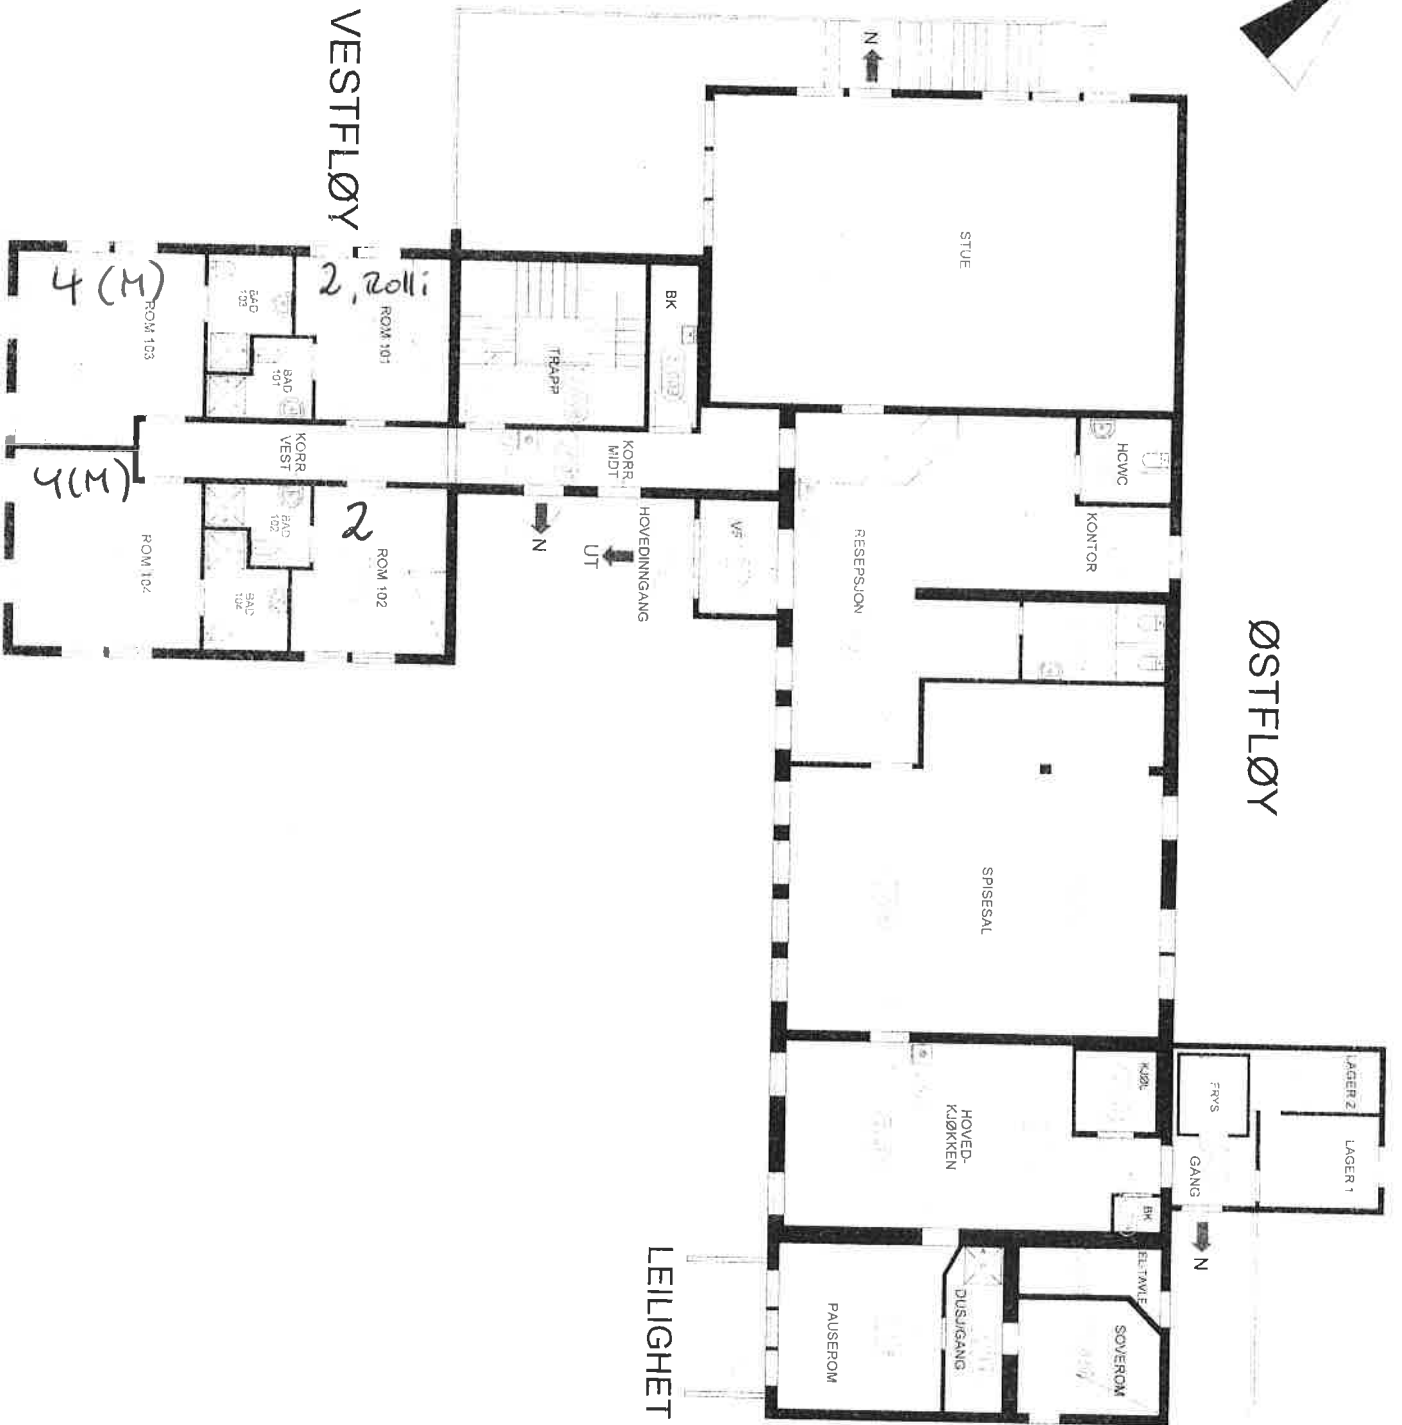

# 1. ETG. O-PLAN

Grautestad

LEILIGHET

GARASJE: