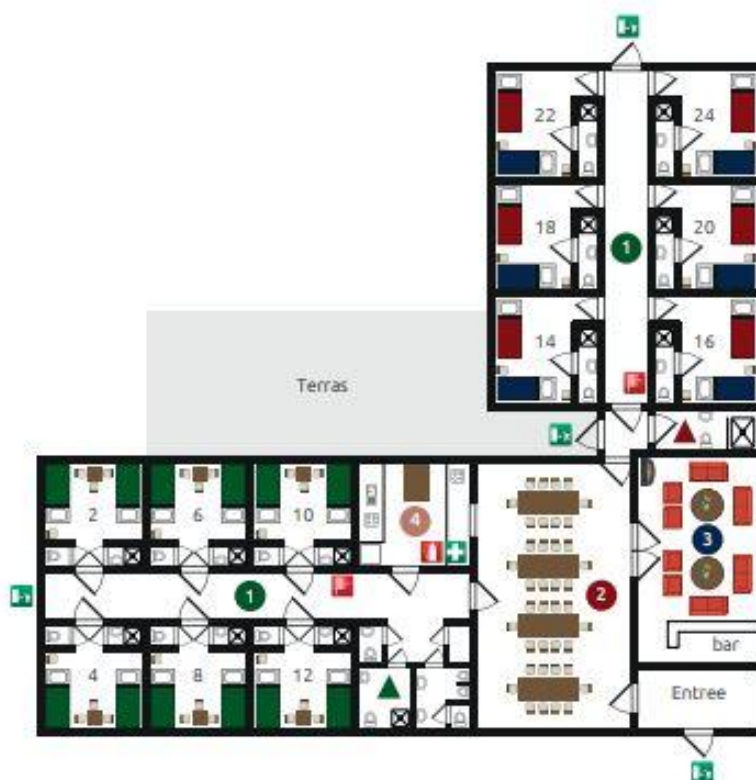

Plattegrond De Hooiberg

-  Eénpersoonsbed
-  Hoog/laag bed
-  Stapelbed

-  Slaapgedeelte
-  Eetgedeelte
-  Zitgedeelte
-  Keuken

-  Brandhaspel
-  Brandblusser
-  EHBO-trommel
-  Vluchtroute/nooduitgang

-  Aangepaste badkamer met douchestoel
-  Aangepaste badkamer met douchebrancard