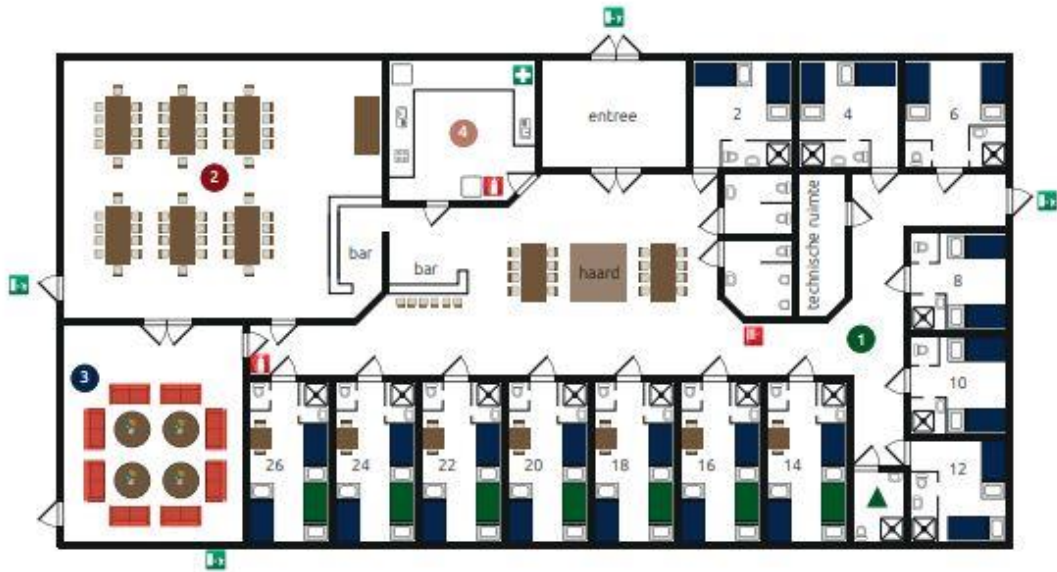

Plattegrond De Schaapskooi

- | | | | | | |
|---|--|---|---------------|--|-------------------------|
|  | Eénpersoonsbed |  | Slaapgedeelte |  | Brandhaspel |
|  | Hoog/laag bed |  | Eetgedeelte |  | Brandblusser |
|  | Stapelbed |  | Zitgedeelte |  | EHBO-trommel |
| | |  | Keuken |  | Vluchtroute/nooduitgang |
|  | Aangepaste badkamer met douchestoel | | | | |
|  | Aangepaste badkamer met douchebrancard | | | | |