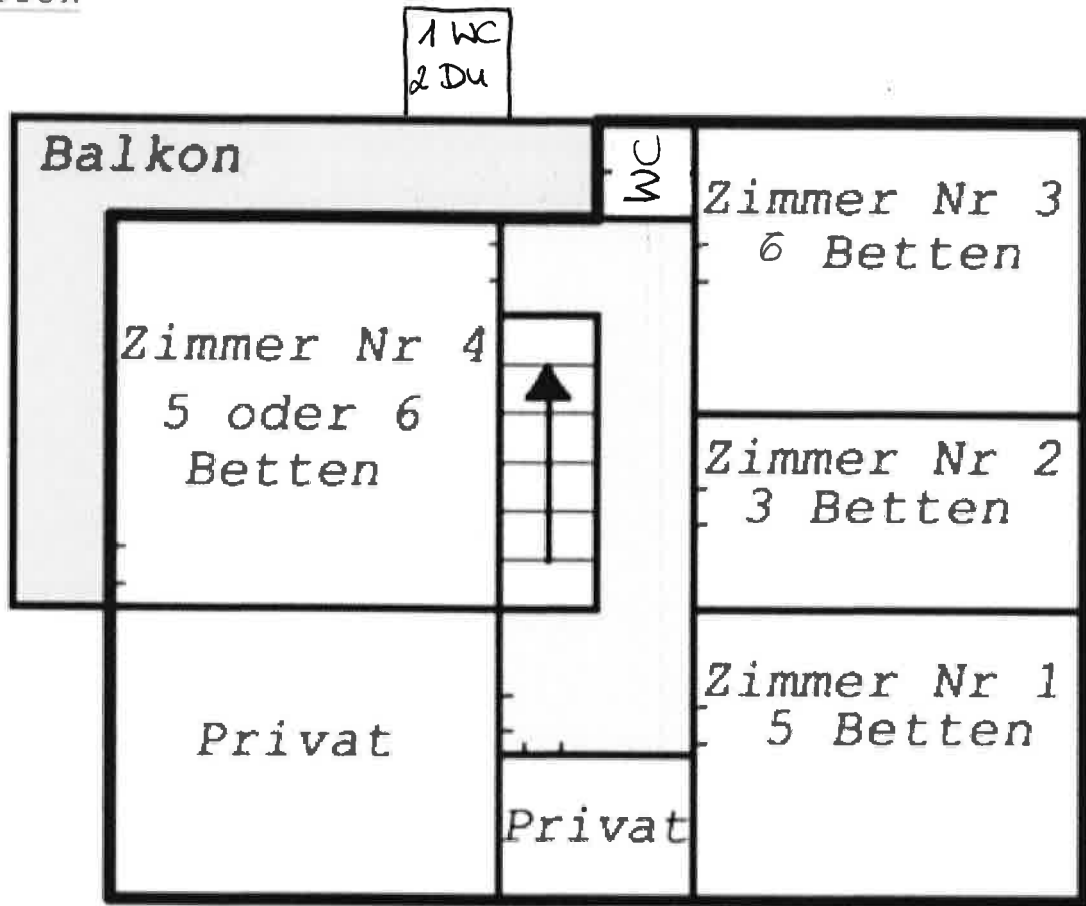

# Zimmerplan 1. Stock Ferienhaus Graahof

19 Betten

# Zimmerplan 2. Stock Ferienhaus Graahof

29 Betten

Fam. P. Ahort

St. Pauli Nr. 37

I-39030 Rodeneck

Telefax +39 0432 849497