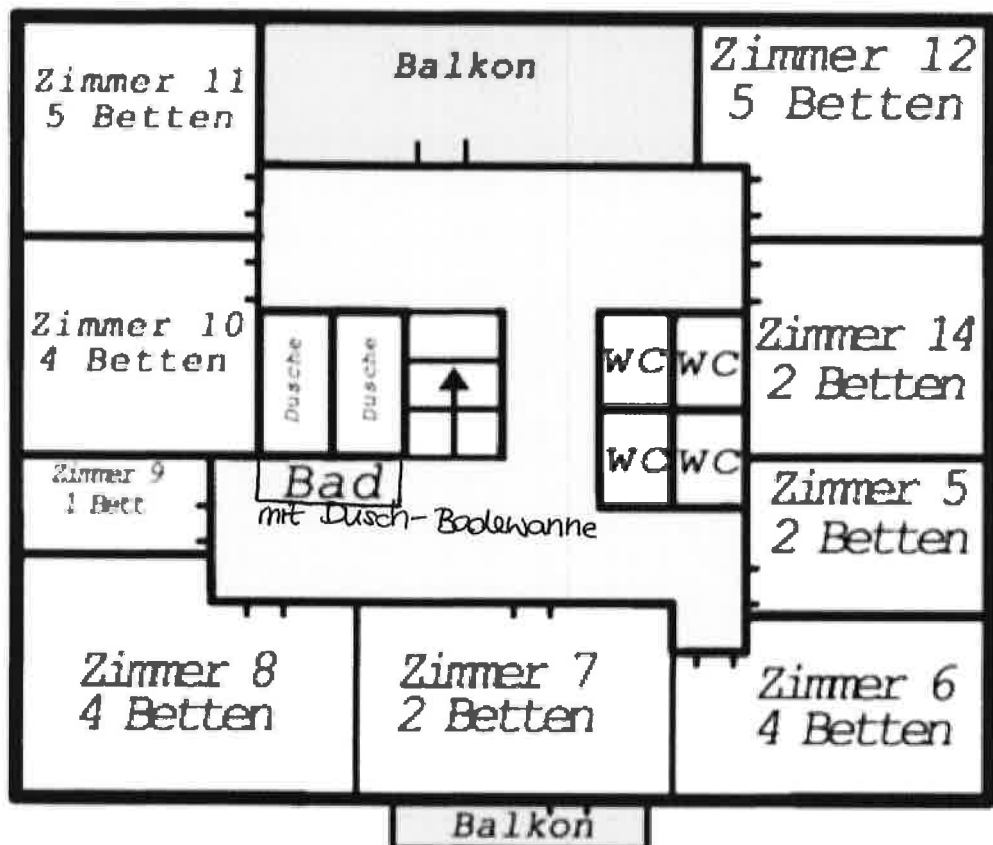

# Zimmerplan 1. Stock Ferienhaus Graahof

19 Betten

# Zimmerplan 2. Stock Ferienhaus Graahof

29 Betten

Fam. P. Ahort

St. Pauli Nr. 37

I-39030 Rodeneck

Telefax +39 0432 849497