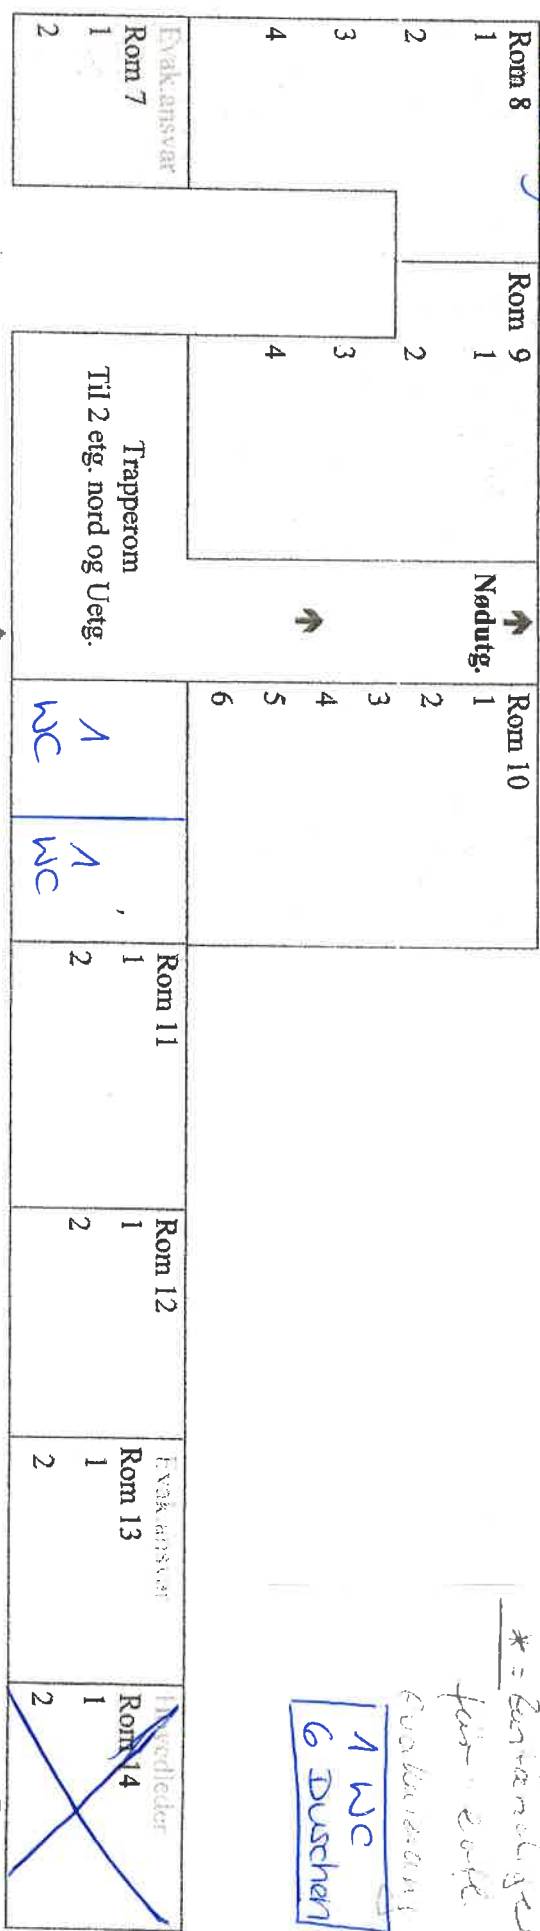

2. Etage

Rom 24, 2 etg nord	Rom 25, 2 etg nord
1	1
2	2
3	3
4	4

Hovedbygning
* Evakueringsansvarlig

Gra - rom 13
Rød - rom 7

1. Etage

← Nødutg.

Nødutg. →

Korridor

Utg. →
Biljardrom

Rom 6	Rom 5	Rom 4	Rom 3	Rom 2	Rom 1
1	1	1	1	1	1
2	2	2	2	2	2
3	3	3	3	3	3
4	4	4	4	4	4
5	5	5	5	5	5
6	6	6	6	6	6

Ground Floor, 2 x Du/WC
3 x WC girls
3 x WC boys

SKOGSÅN