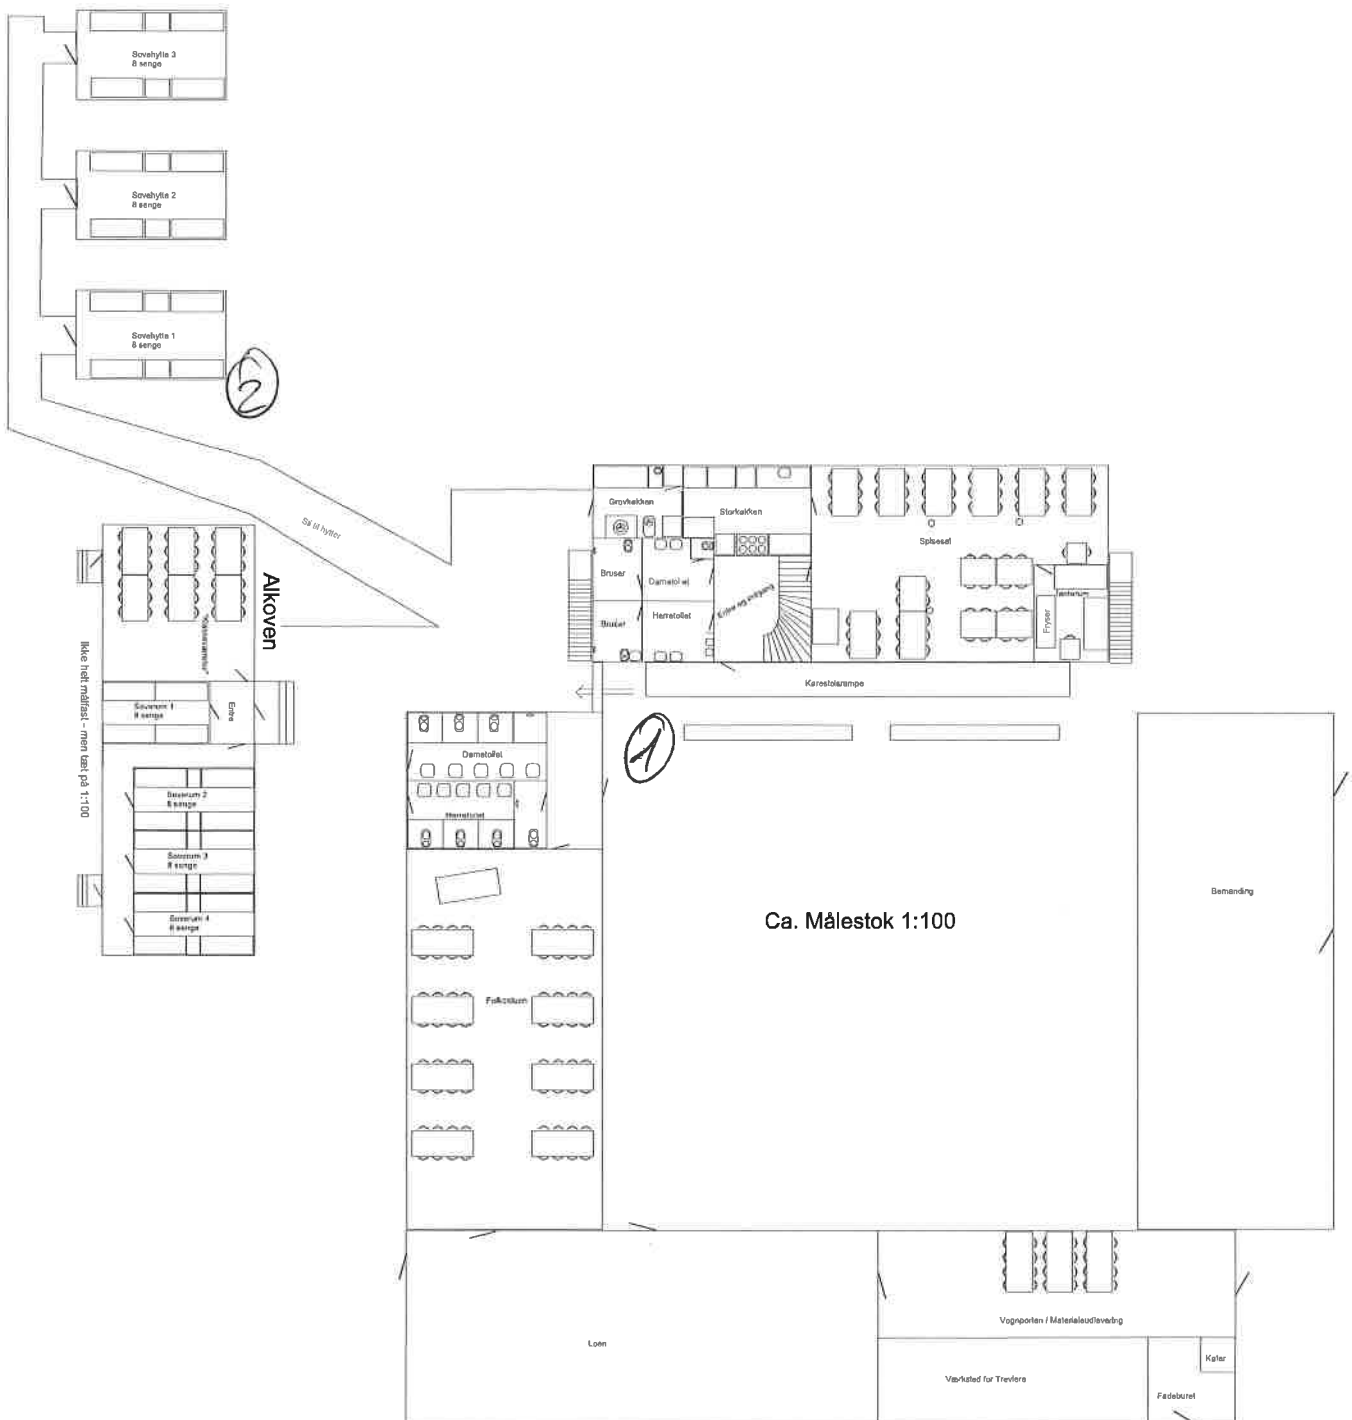

Lageplan Trevældcentret

1

Bemærk at denne tegning ikke er 100% målfast
 Dog er den tæt på 1:100

2

Hytter