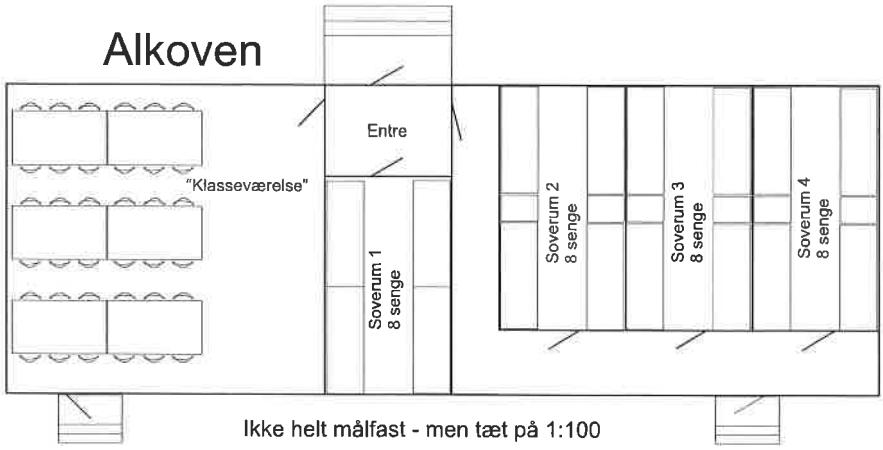

Lageplan Trevældcentret

1

Bemærk at denne tegning ikke er 100% målfast
 Dog er den tæt på 1:100

2

Hytter