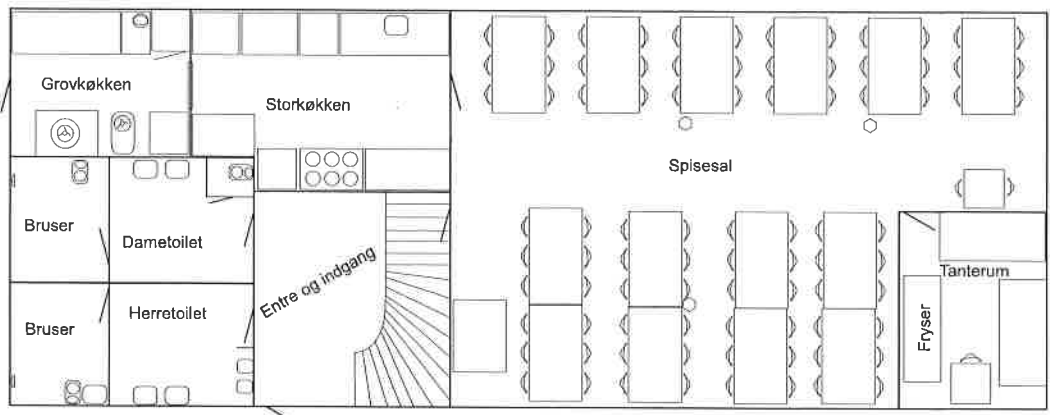

Lageplan Trevældcentret

1

Bemærk at denne tegning ikke er 100% målfast
 Dog er den tæt på 1:100

2

Hytter