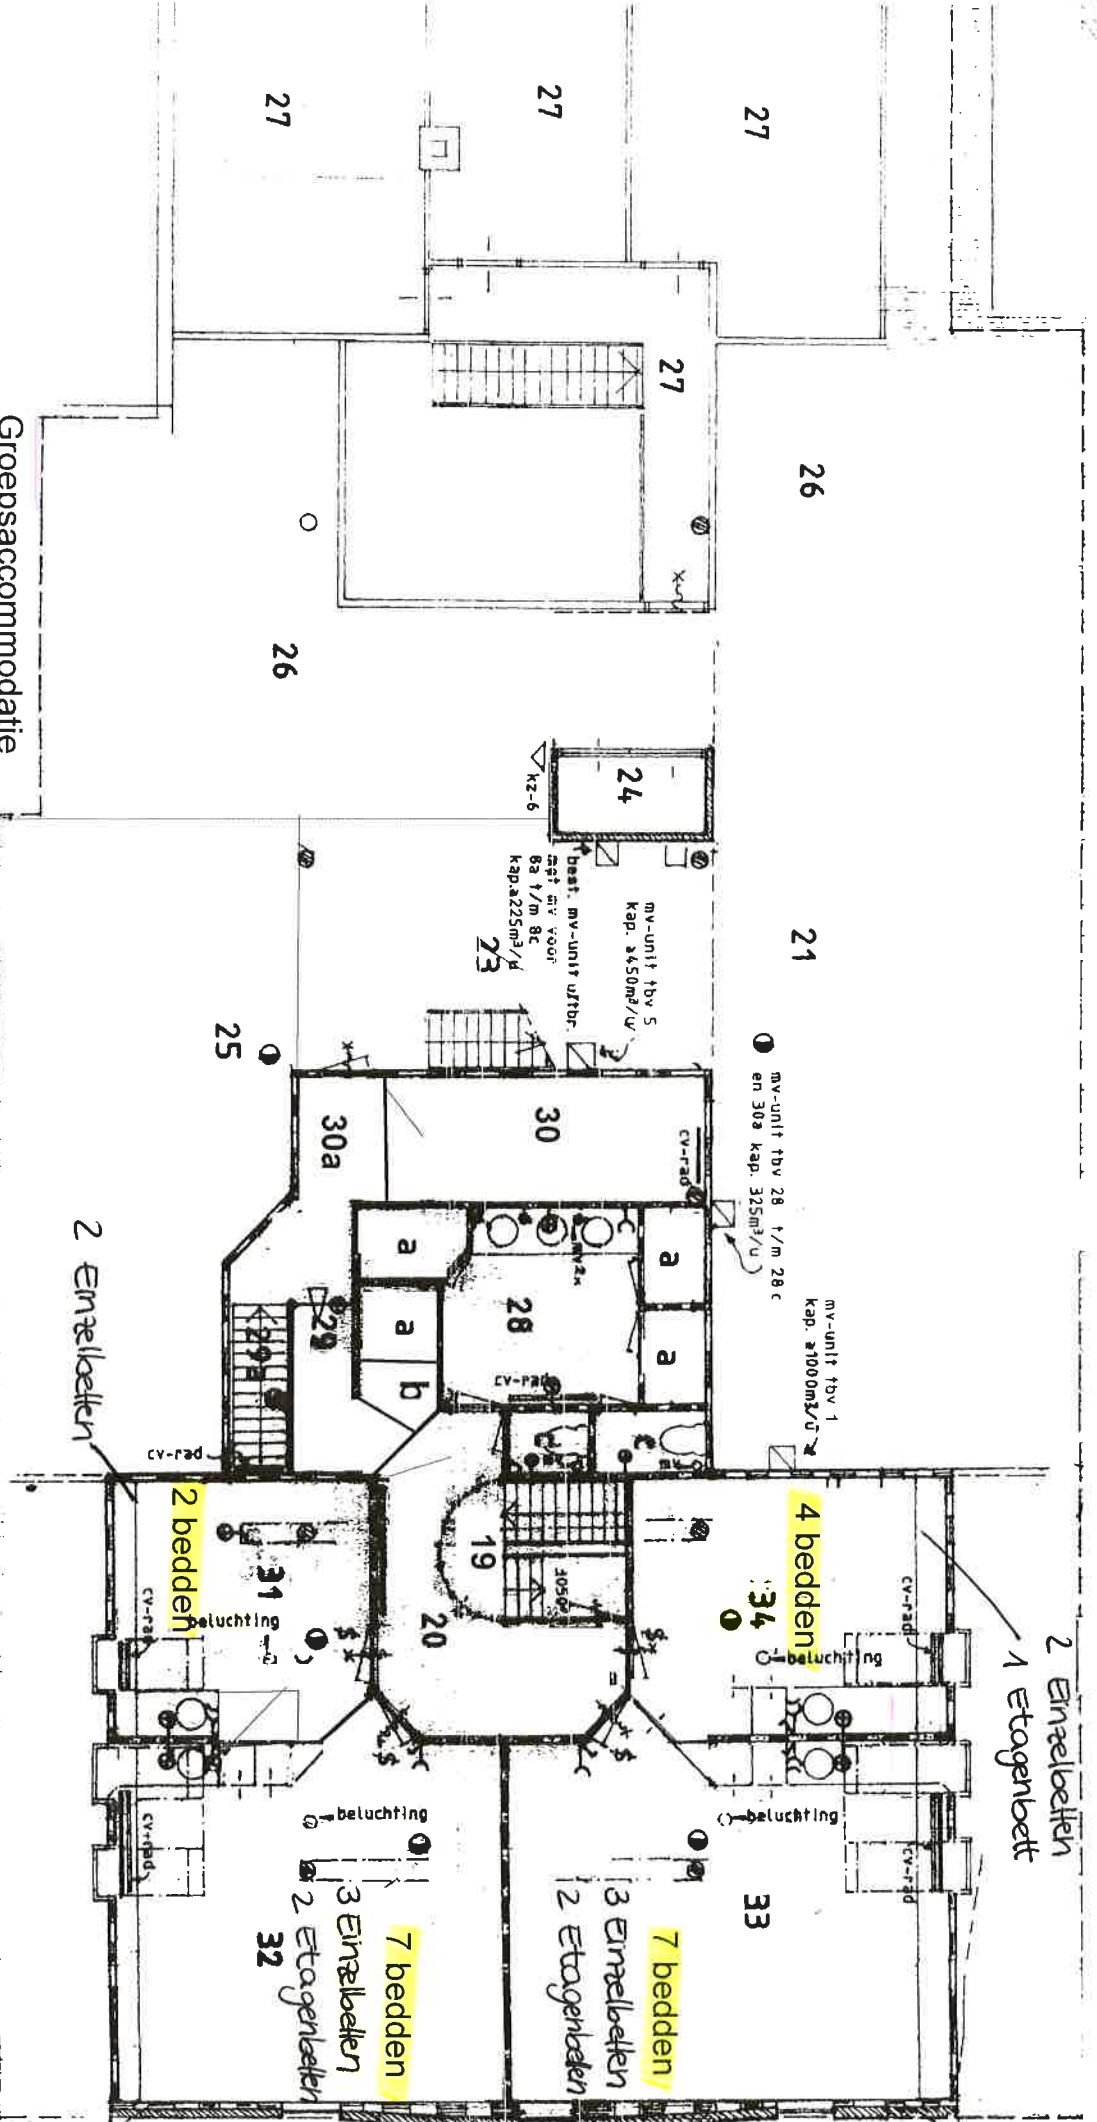

Erdgeschoss 't Anderhoes

Aufenthaltsraum

Zimmer 7
douche

2 Betten

20 m²

Zimmer 1
4 Betten

Zimmer 2
6 Betten

Noodtoegang

Groepsaccommodatie
't Anderhoes"

't Loeg 9
9465 TL ANDEREN

- Rot = Pflegebett
- Gelb = Etagenbett
- Grün = Normalbett

Verdieping 't Anderhoes

Groepsaccommodatie
 't Anderhoes
 't Loeg 9
 9465 TL ANDEREN

19 Trap en lichtstraat
 20 Hal
 28a Douche
 28b Kast
 28c Toilet
 29/29a Nooduitgang
 30/30a Berging (gasten geen toegang)
 31/32/33/34 Slaapvertrekken

2 Einzelbetten
 1 Etagebett

4 bedden

7 bedden
 3 Einzelbetten
 2 Etagebetten

7 bedden
 3 Einzelbetten
 2 Etagebetten

2 bedden