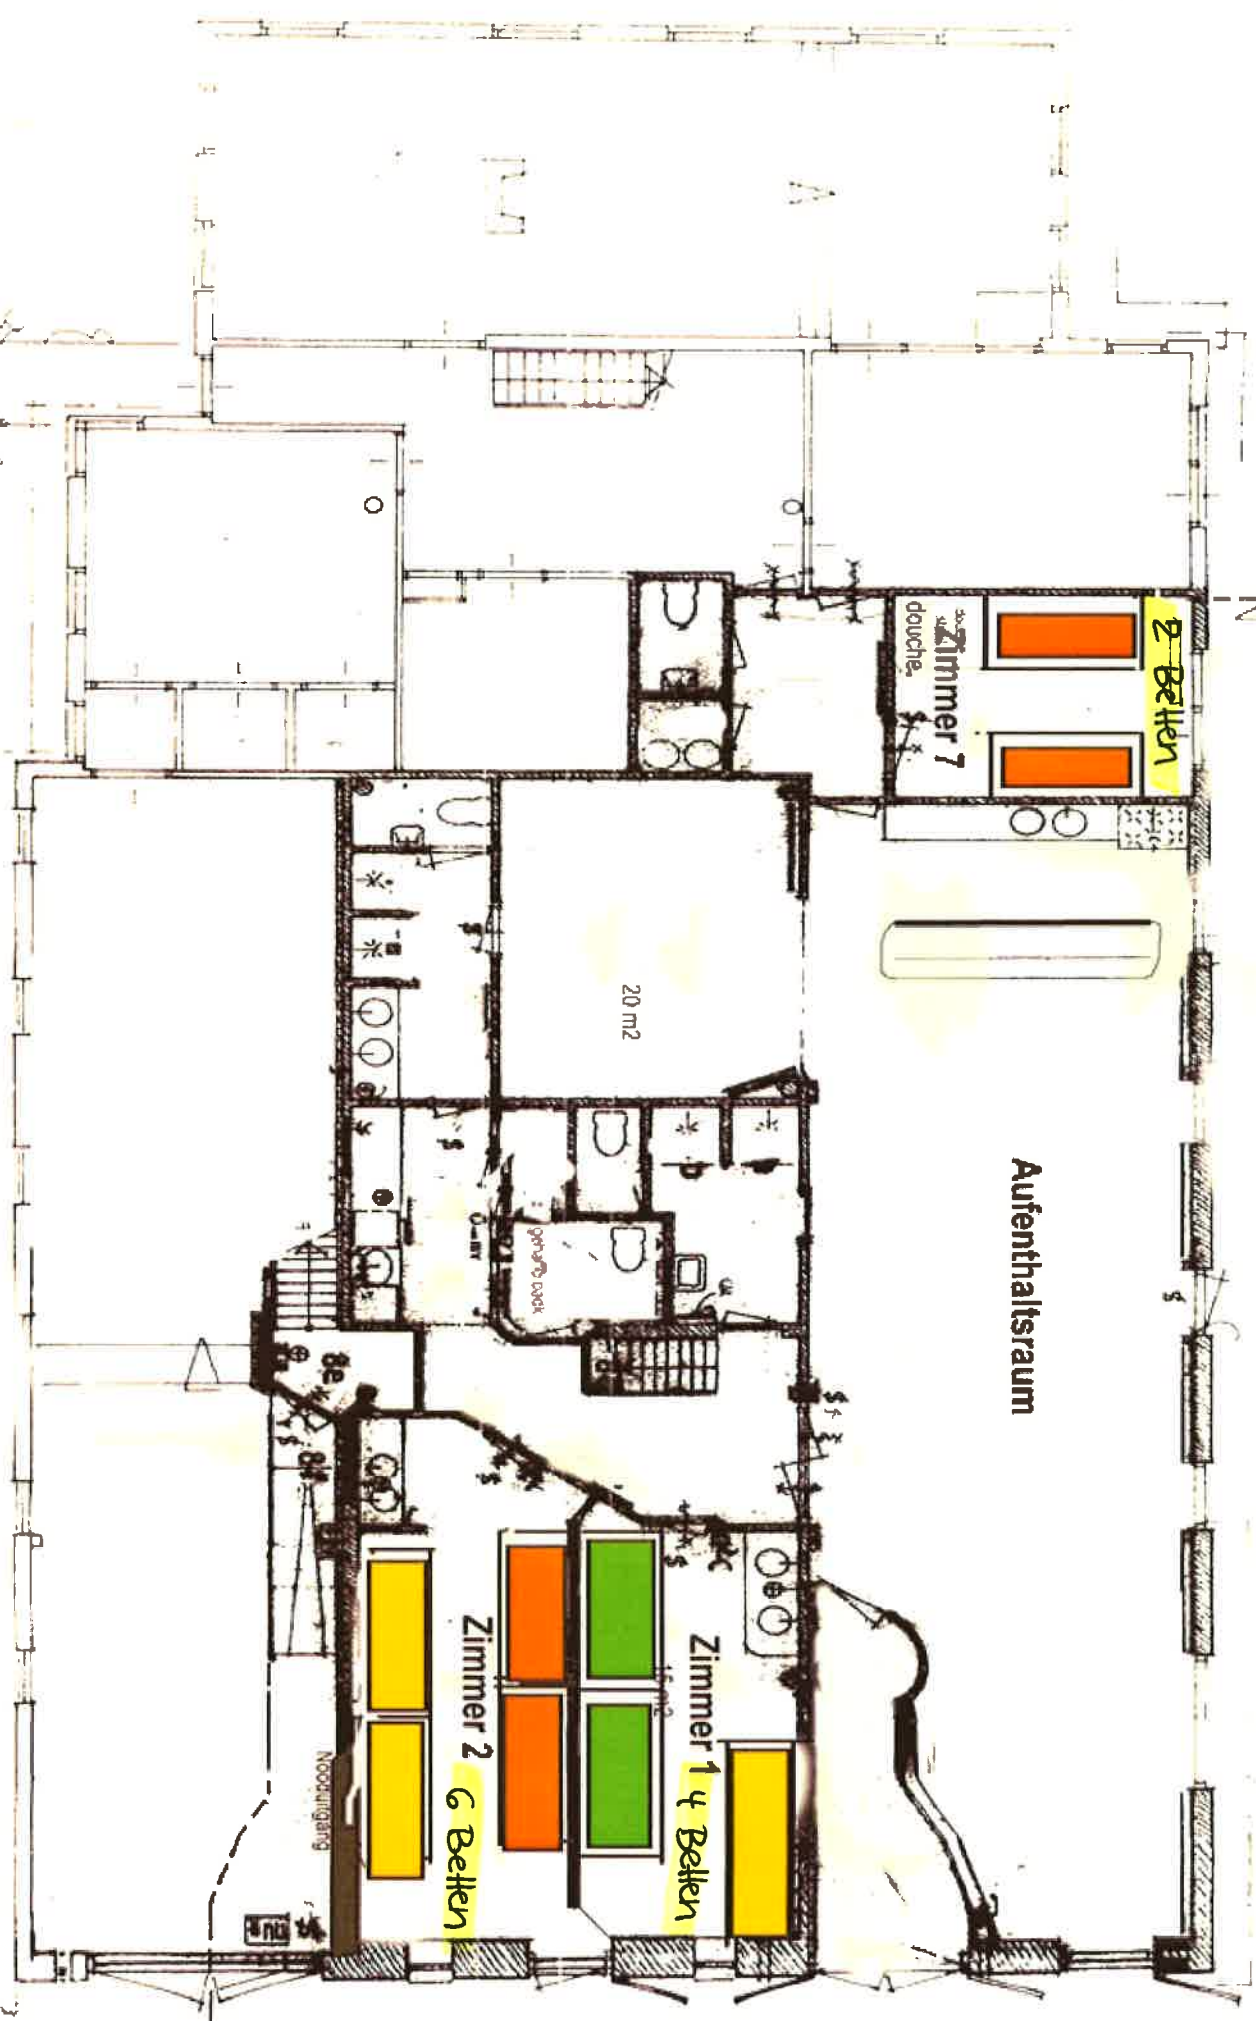

Erdgeschoss 't Anderhoes

Aufenthaltsraum

Zimmer 7
douche

2 Betten

20 m²

Zimmer 1
4 Betten

Zimmer 2
6 Betten

Noodtoegang

Groepsaccommodatie
't Anderhoes"

't Loeg 9
9465 TL ANDEREN

- Rot = Pflegebett
- Gelb = Etagenbett
- Grün = Normalbett

Verdieping 't Anderhoes

Groepsaccommodatie
 't Anderhoes
 't Loeg 9
 9465 TL ANDEREN

19 Trap en lichtstraat
 20 Hal
 28a Douche
 28b Kast
 28c Toilet
 29/29a Nooduitgang
 30/30a Berging (gasten geen toegang)
 31/32/33/34 Slaapvertrekken

2 Einzelbetten
 1 Etagebett

4 bedden

7 bedden
 3 Einzelbetten
 2 Etagebetten

7 bedden
 3 Einzelbetten
 2 Etagebetten

2 bedden