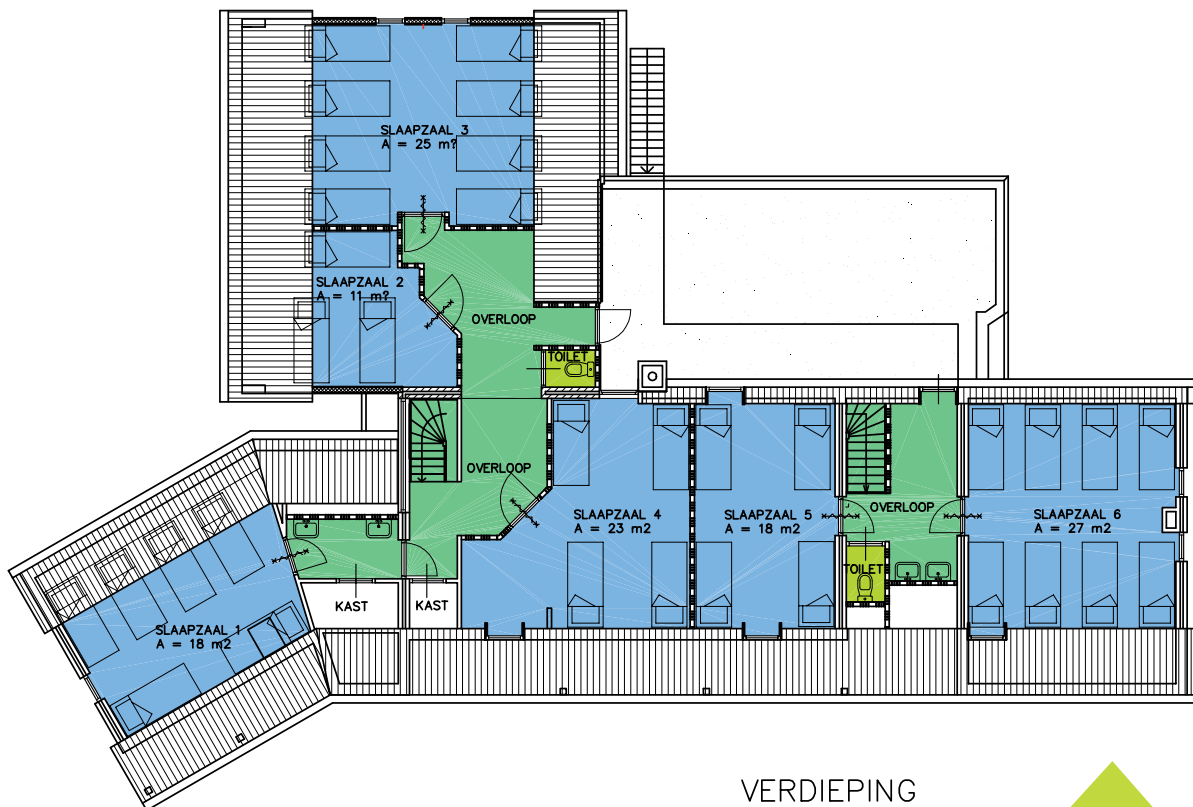

VERDIEPING