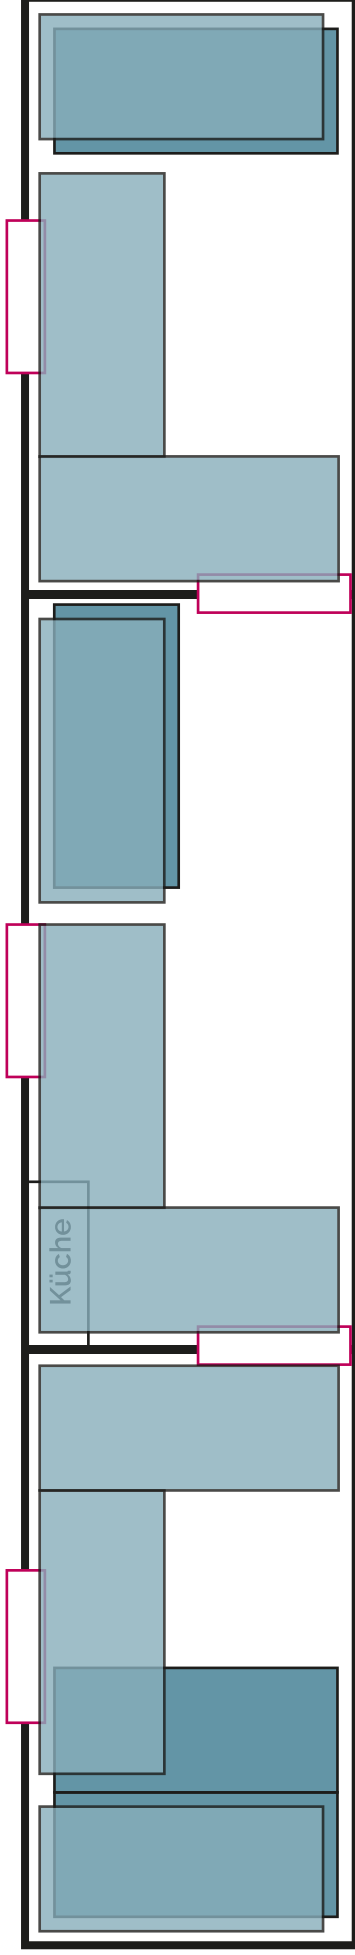

Container-Haus (weiß)

Bettenplan (max. 13 Personen)

Dargestellt ist die **Bettenanzahl bei voller Belegung**.
Ausstattung der Räume und Anzahl der Betten können
sich je nach Anspruch und Art der Nutzung ändern.

 Bett

 Hochbett

 Tür

Die Pläne sind nicht maßstabgetreu und können
geringfügig abweichen.