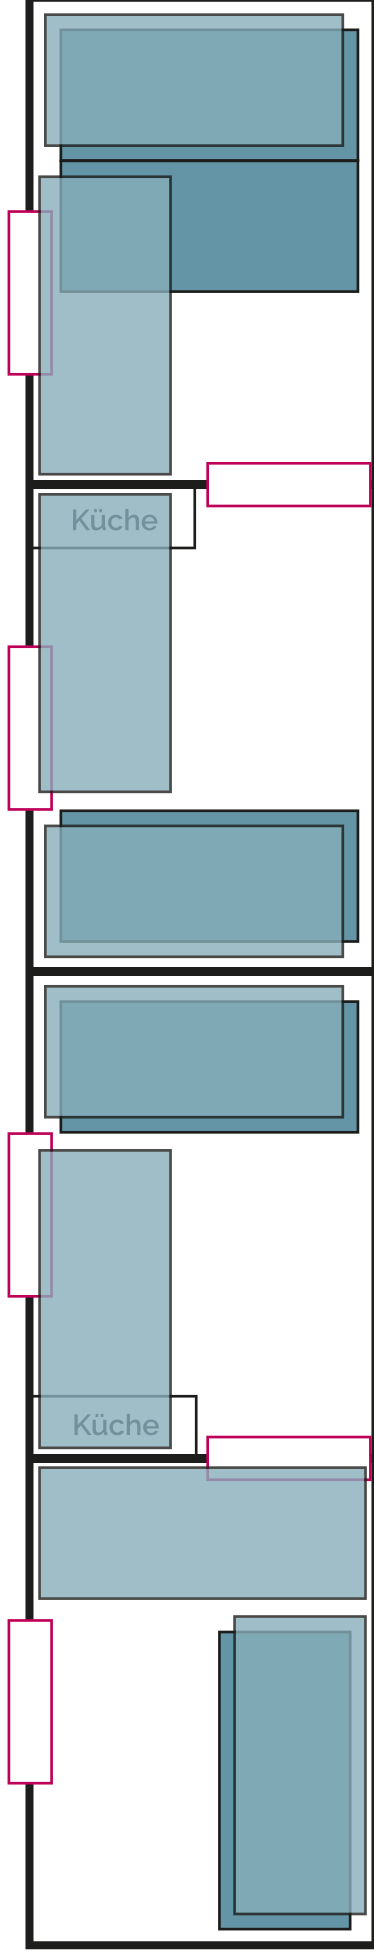

Container-Haus (blau)

Bettenplan (max. 12 Personen)

Dargestellt ist die **Bettenanzahl bei voller Belegung**.
Ausstattung der Räume und Anzahl der Betten können
sich je nach Anspruch und Art der Nutzung ändern.

 Bett

 Hochbett

 Tür

Die Pläne sind nicht maßstabgetreu und können geringfügig abweichen.