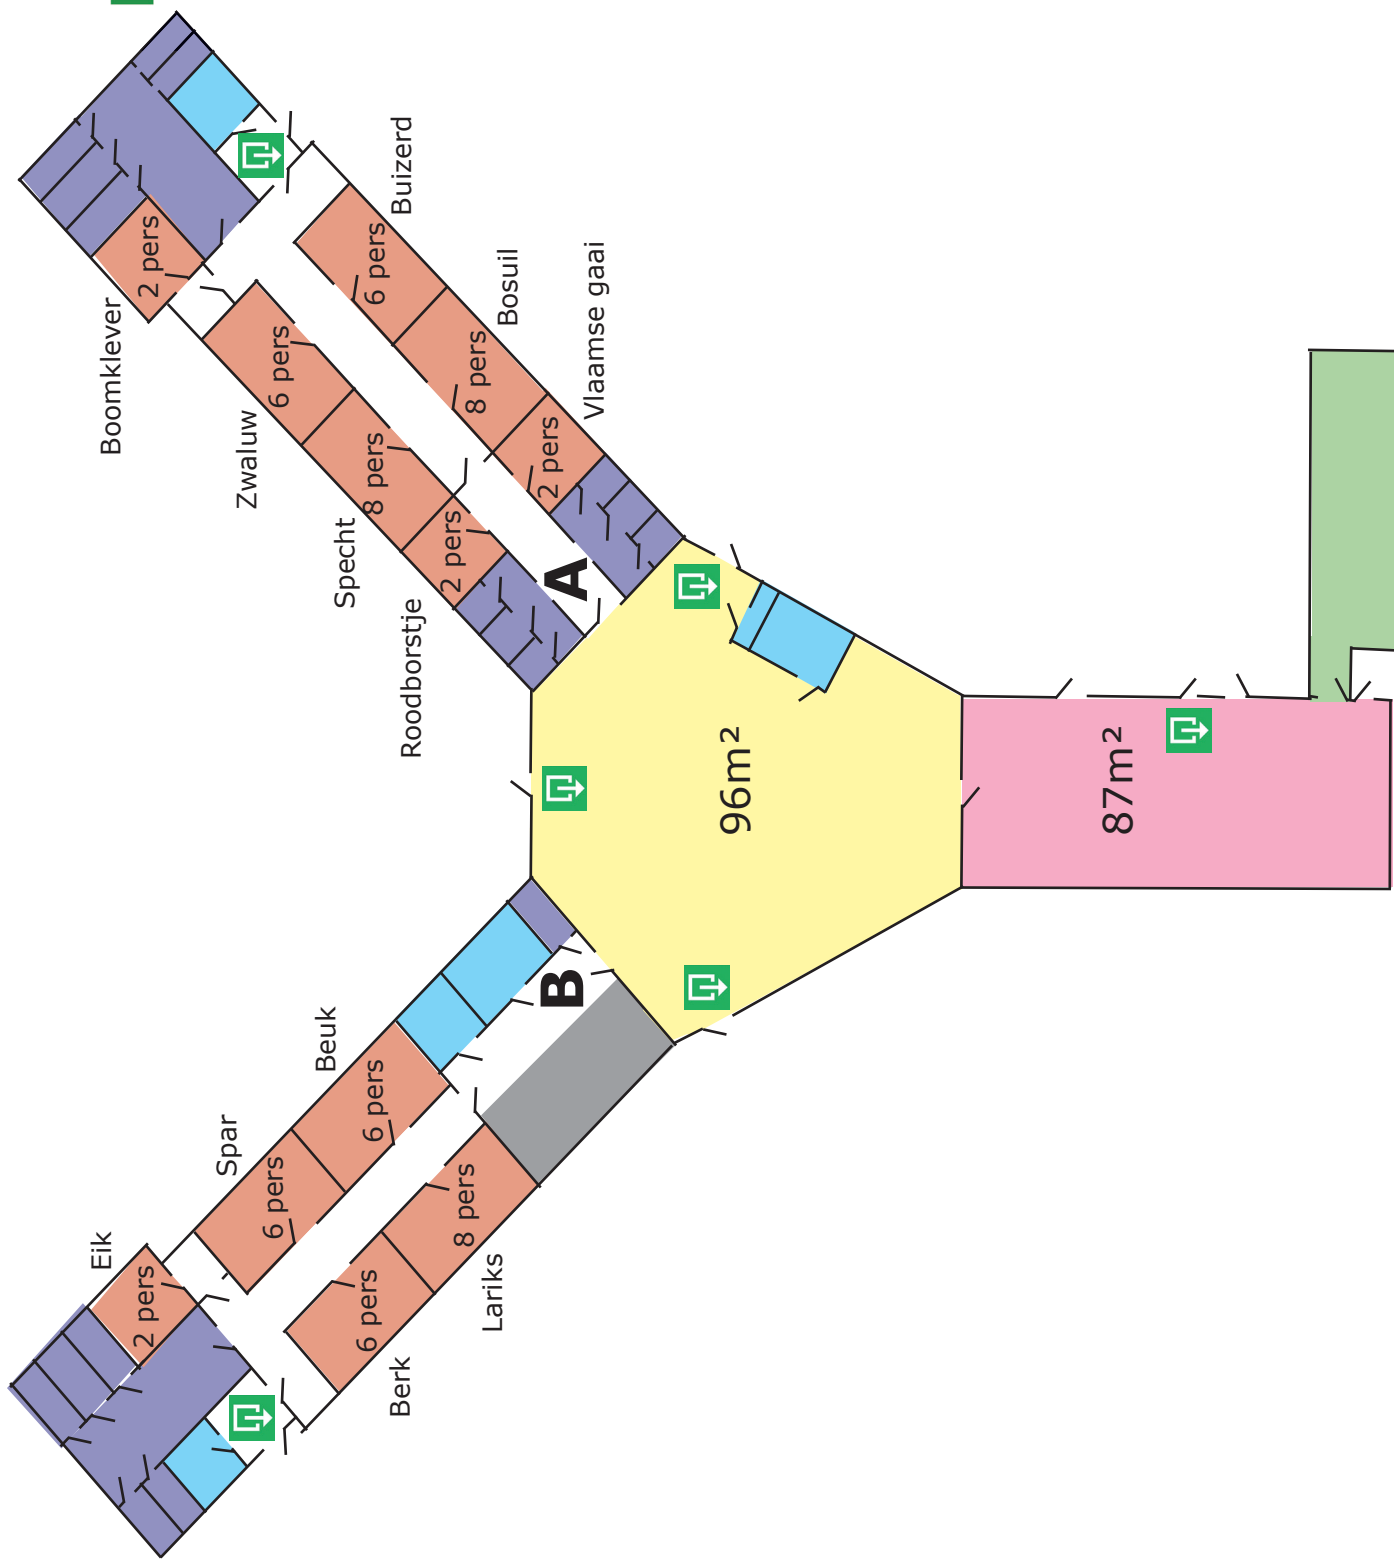

Plattegrond Goudvink

Legenda

-  Garderobe
-  Gangen
-  Grote Zaal
-  Slaapkamers
-  Keuken
-  Woonkamer
-  Sanitair
-  Technische ruimten
-  Nooduitgang

Plattegrond Koolmees

Legenda

- Gang
- Slaapkamers
- Keuken
- Woon/zitkamer
- Sanitair
- Technische ruimten
- ↑ Nooduitgang