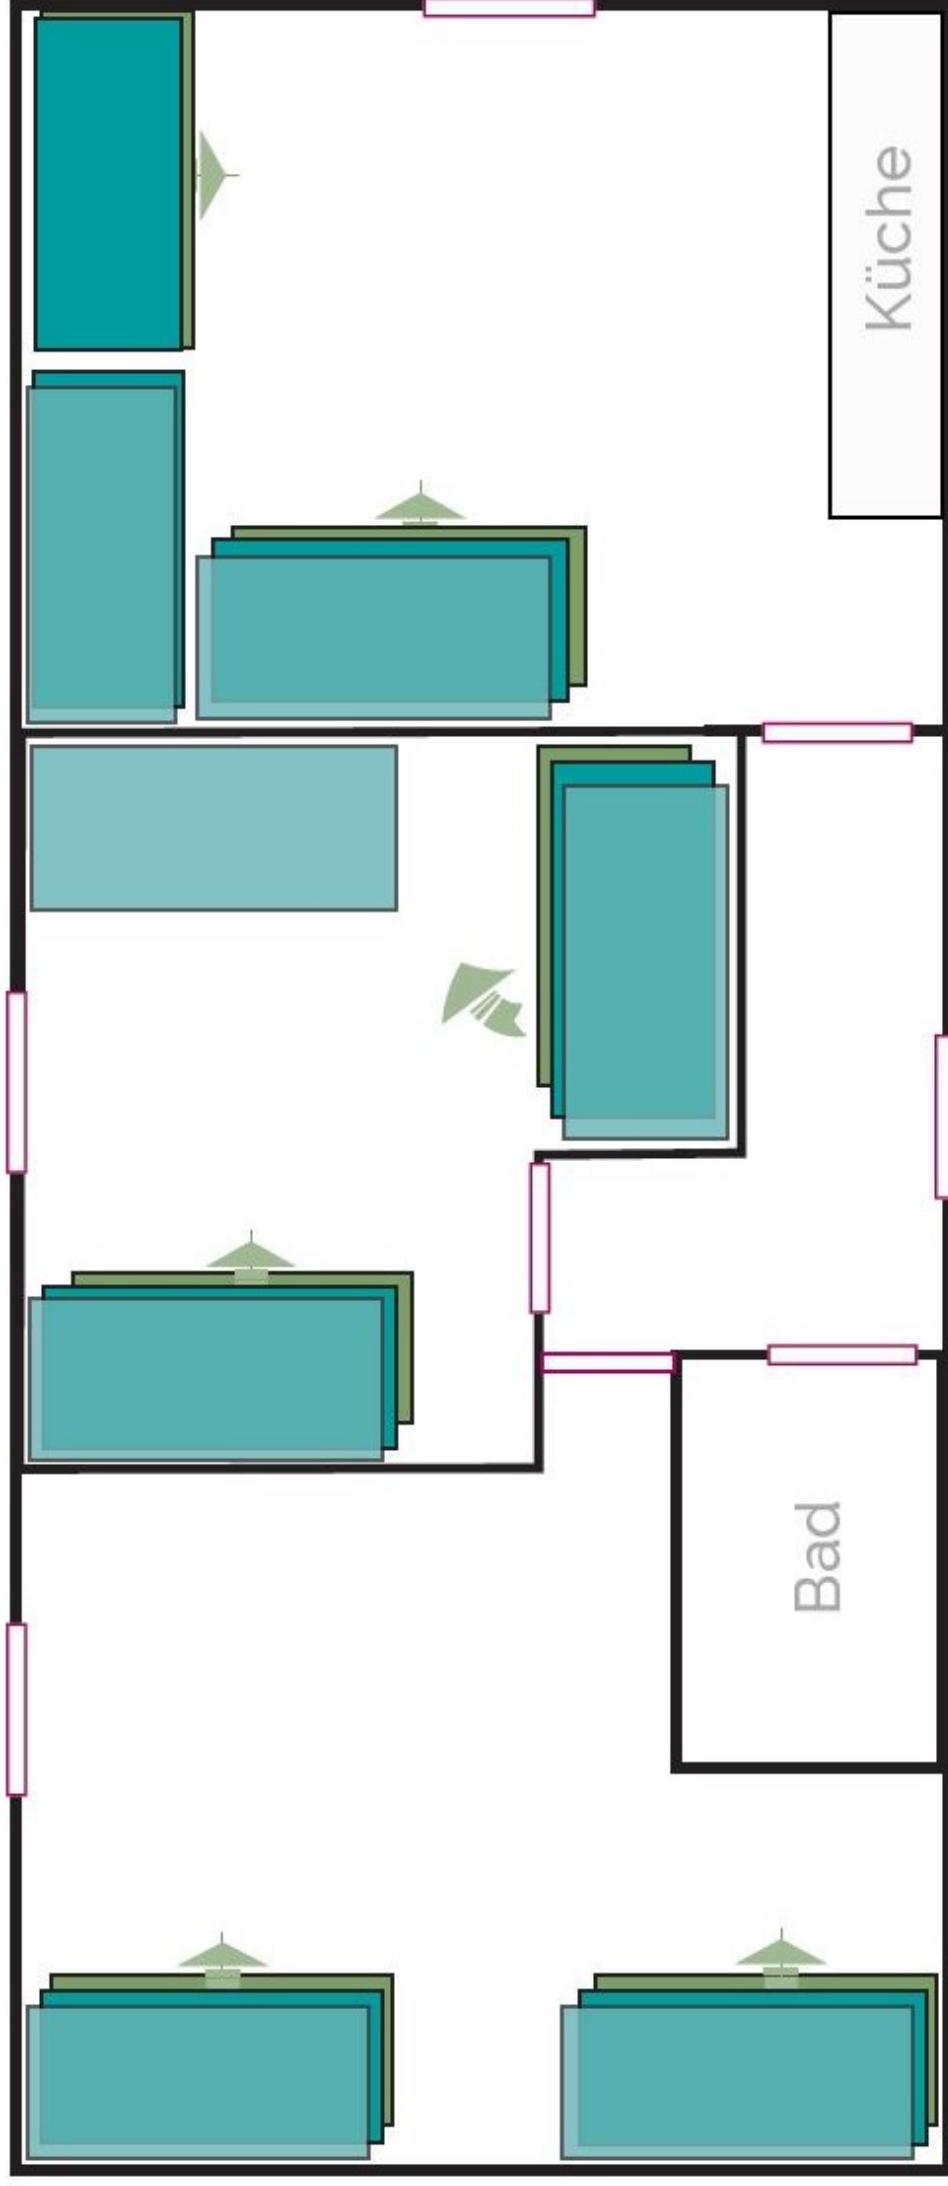

# Haus am See

Bettenplan (Max. 20 Personen)

Dargestellt ist die **Bettenanzahl bei voller Belegung**.  
Ausstattung der Räume und Anzahl der Betten können  
sich je nach Anspruchs und Art der Nutzung ändern.

 Bett

 Hochbett

 Tür

 Ausziehbett

Die Pläne sind nicht maßstabstreu und können von  
der Realität geringfügig abweichen.